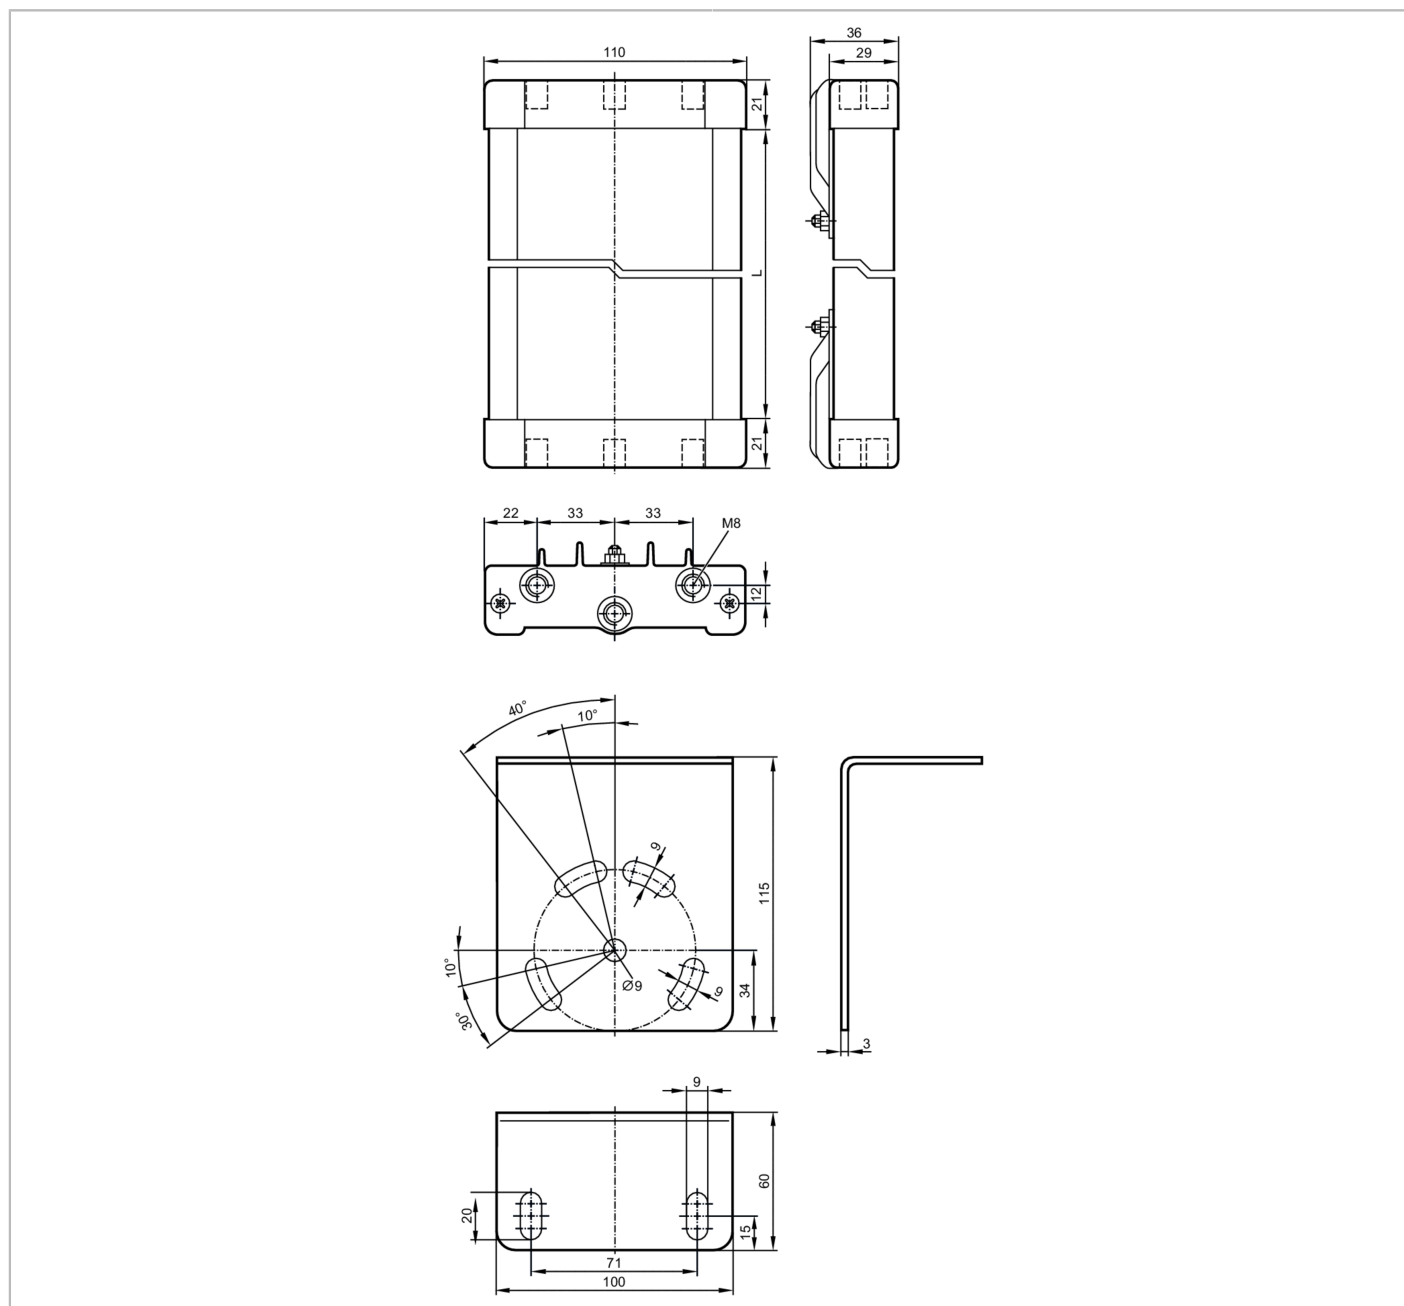

## Lustro narożne do barier bezpieczeństwa

DEFLECTION MIRROR 885 LENGTH

### Dane mechaniczne

Waga	[g]	4685
Wymiary	[mm]	927 x 110 x 36
Materiał		aluminium pokrycie epoksydowe; sztuczne tworzywo; Akcesoria: stal ocynkowana
Długość	[mm]	885

### Akcesoria

Dostarczane elementy	śruby: 4 x M8
	Nakrętka heksagonalna: 4 x M8
	podkładki: 4