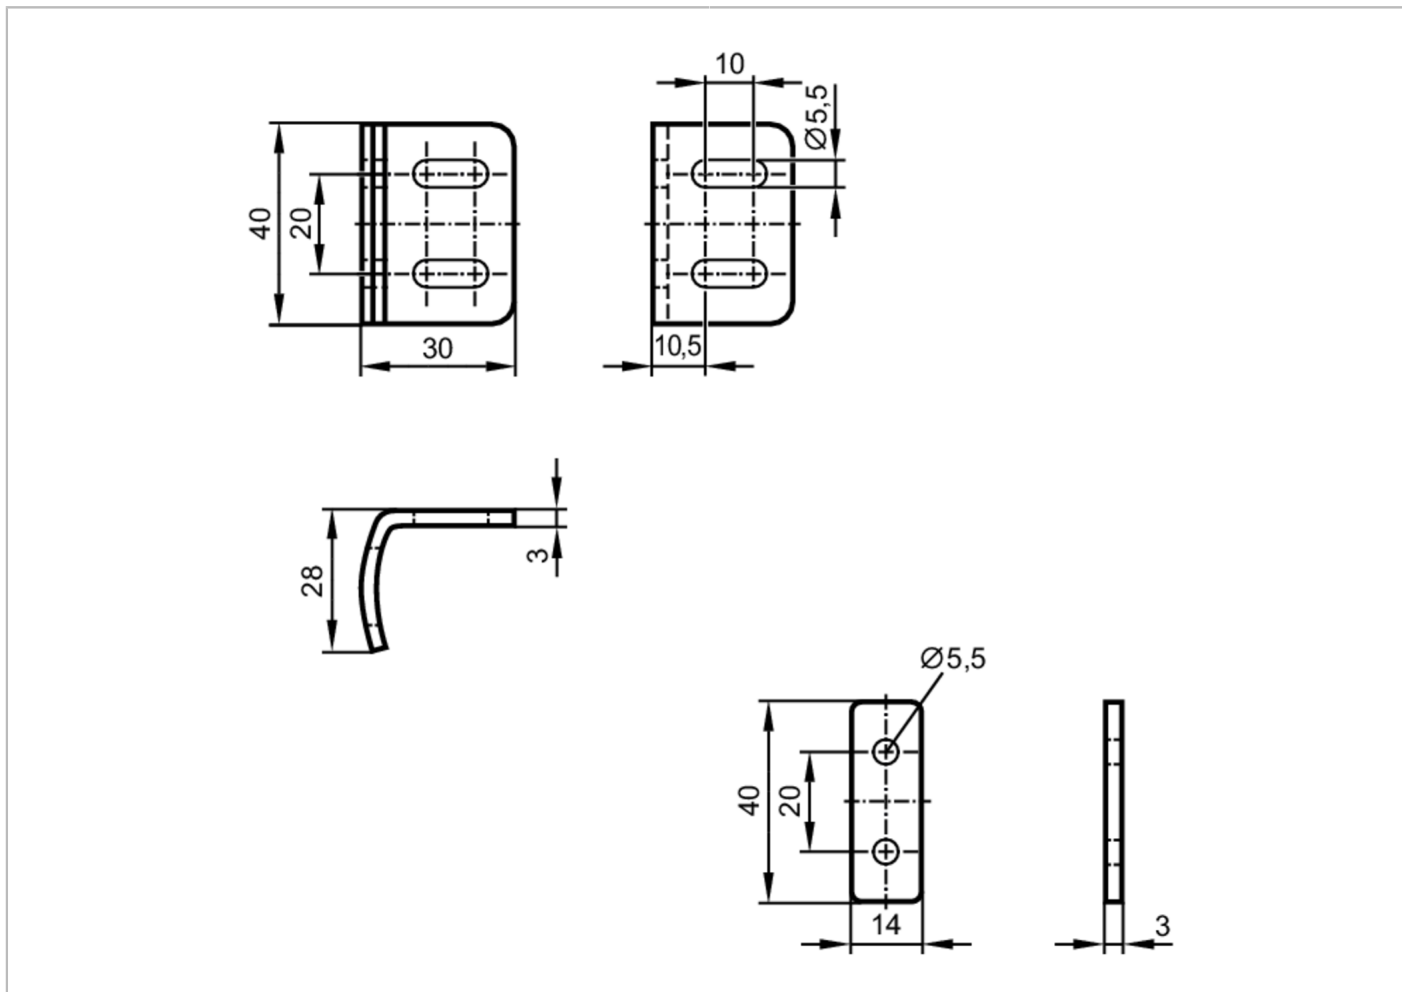

EY3005

Nastawialny wspornik kątowy

ADJUSTABLE ANGLE +/- 7° SET6

Aplikacja	
Montaż	osiowy; ($\pm 7^\circ$)
Dane mechaniczne	
Waga [g]	347,5
Materiał	metal ocynkowana
Uwagi	
Sztuk w opakowaniu	6 szt.