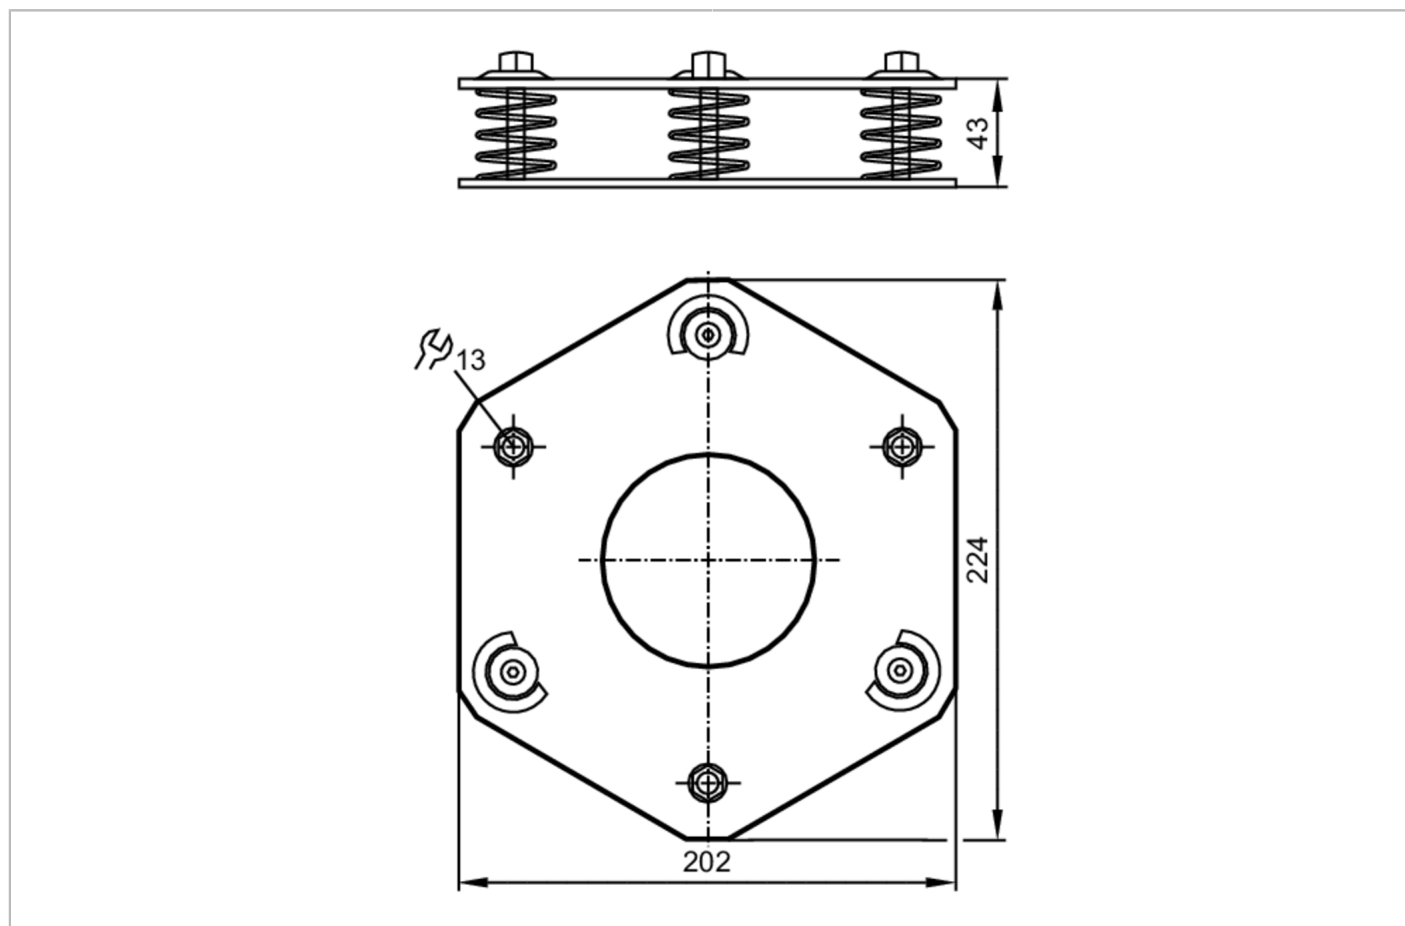

EY2005

Podstawa montażowa do kolumny montażowej

BASE FOR FLOOR MOUNTING

Dane mechaniczne	
Waga [g]	2765,5
Wymiary [mm]	43 x 202 x 224
Akcesoria	
Dostarczane elementy	Śruby ankrujące podkładki
Uwagi	
Sztuk w opakowaniu	1 szt.