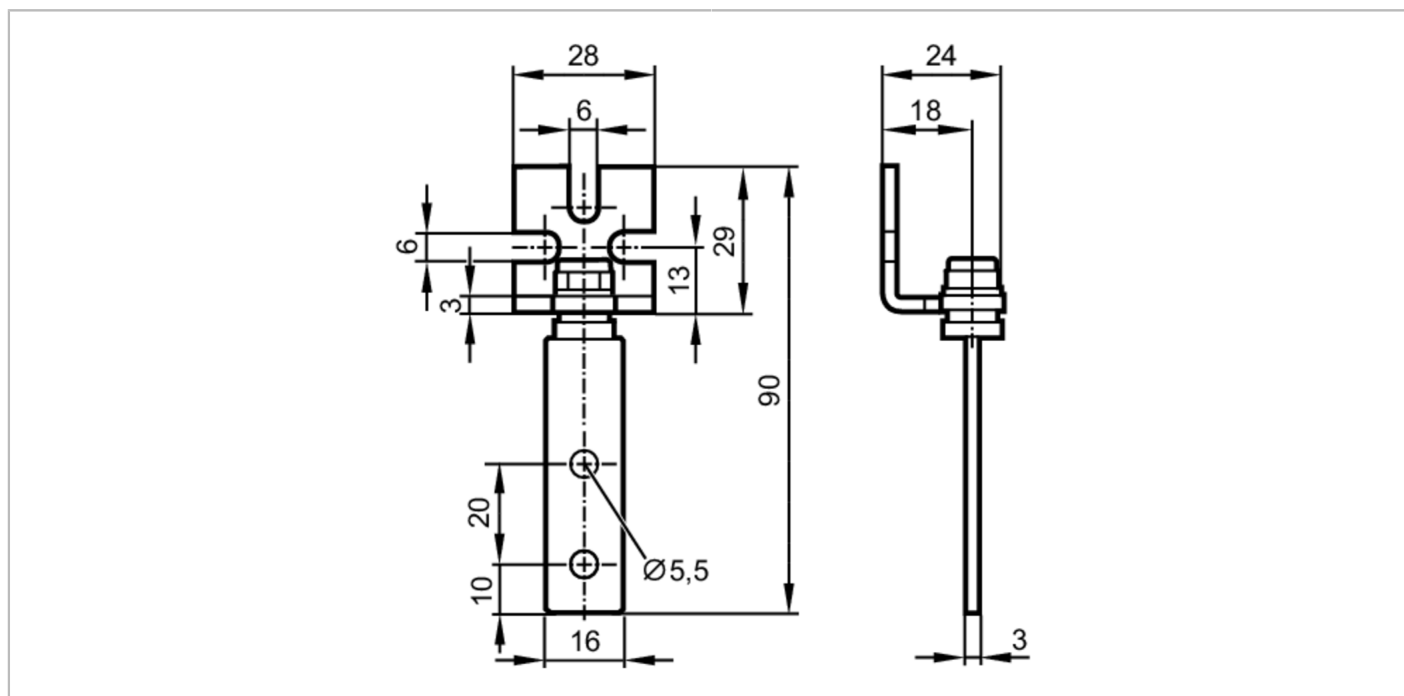

EY3011

Wspornik obrotowy do barier bezpieczeństwa

ROTATING ANGLE +/-90° SET4

Aplikacja

Montaż

osiowy; ($\pm 90^\circ$)

Dane mechaniczne

Waga [g]

221,5

Wymiary [mm]

90 x 24 x 28

Materiał

Wspornik kątowy: stal czarny

Uwagi

Sztuk w opakowaniu

4 szt.