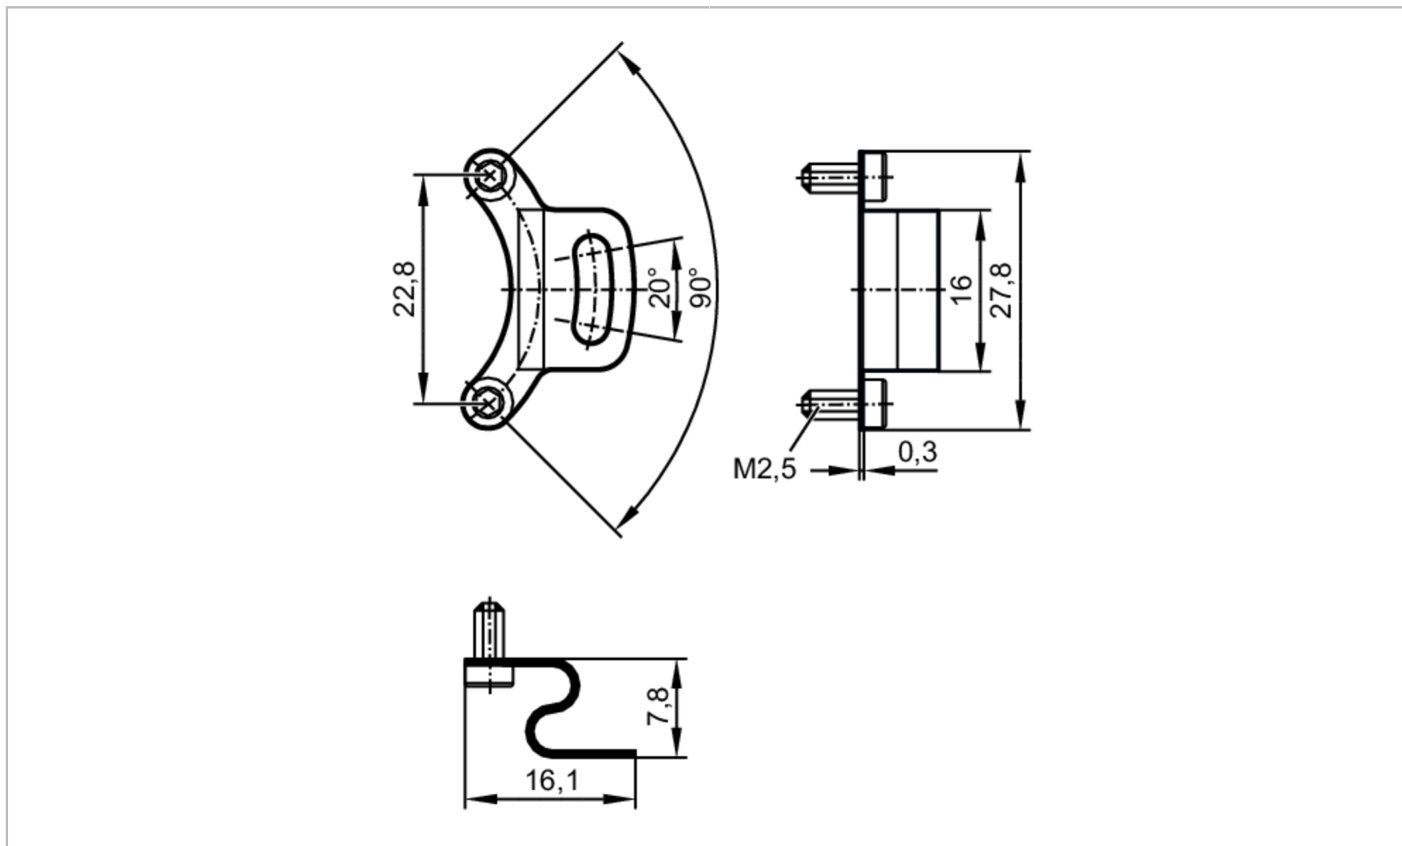

E60204

Element montażowy dla enkoderów

STATOR COUPLING RA3

Dane mechaniczne

Waga [g]	5,2
Materiał	stal nierdzewna (1.4310 / 301)
Moment dokręcający [Nm]	0,6

Akcesoria

Dostarczane elementy	śruba imbusowa: 2 x M2,5 x 0,45-6H, TX 8
----------------------	--