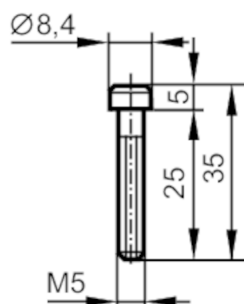

E17011

Śruba montażowa

MOUNTING SCREWS M5X30

Dane mechaniczne

Waga	[g]	13,8
Materiał		śruba: stal nierdzewna (1.4404 / 316L)

Akcesoria

Dostarczane elementy		podkładki: 2
----------------------	--	--------------