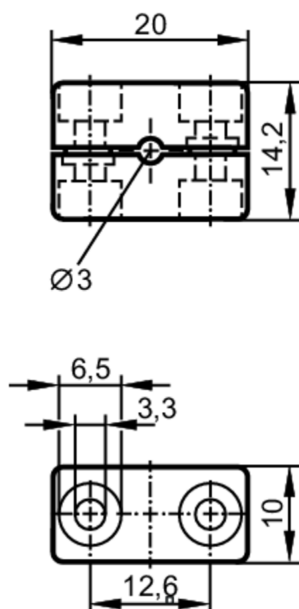

E11772

Obejma montażowa

MOUNTING CLAMP D3 C60MM

Dane mechaniczne

Waga	[g]	6,2
Wymiary	[mm]	14,2 x 20 x 10
Średnica wewnętrzna	[mm]	3
Materiał		PC

Uwagi

Sztuk w opakowaniu		1 szt.
--------------------	--	--------