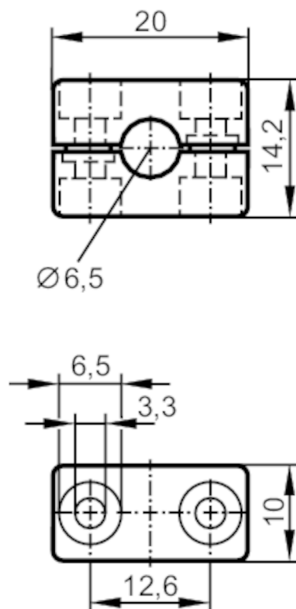

## Obejma montażowa

MOUNTING CLAMP D6.5 MM

### Dane mechaniczne

Waga	[g]	5,6
Wymiary	[mm]	14,2 x 20 x 10
Średnica wewnętrzna	[mm]	6,5
Materiał		PC

### Akcesoria

Dostarczane elementy	śruby mocujące: 2 x M3 x 16
----------------------	-----------------------------