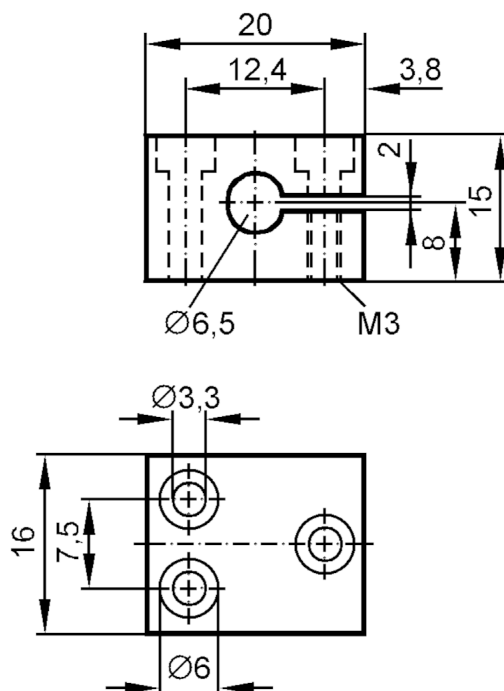

E11294

Obejma montażowa

MOUNTING CLAMP D6,5MM

Aplikacja

Wykonanie dla typu $\varnothing 6,5$ mm

Warunki pracy

Temperatura otoczenia [°C] -25...85

Dane mechaniczne

Waga [g] 11,7

Wymiary [mm] 15 x 20 x 16

Średnica wewnętrzna [mm] 6,5

Materiał stop aluminium

Uwagi

Sztuk w opakowaniu 1 szt.