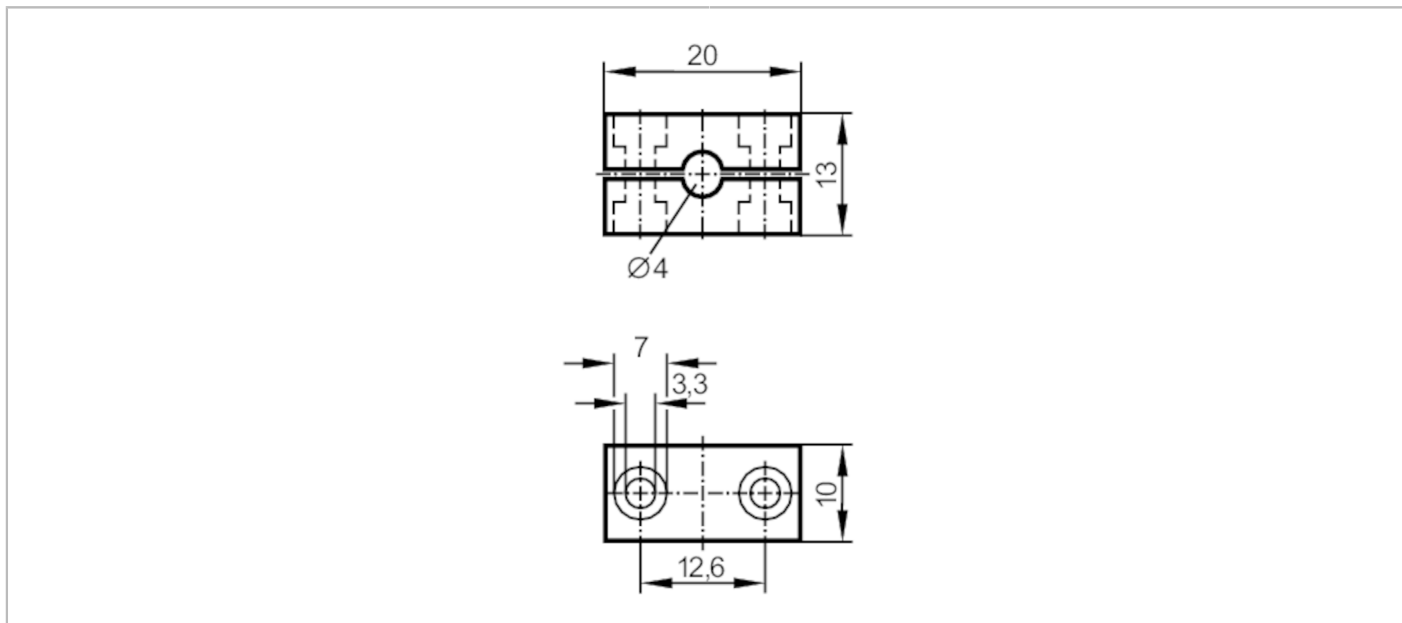

## Obejma montażowa

MOUNTING CLAMP D4 MM

### Dane mechaniczne

Waga	[g]	6
Wymiary	[mm]	13 x 20 x 10
Średnica wewnętrzna	[mm]	4
Materiał		TPE