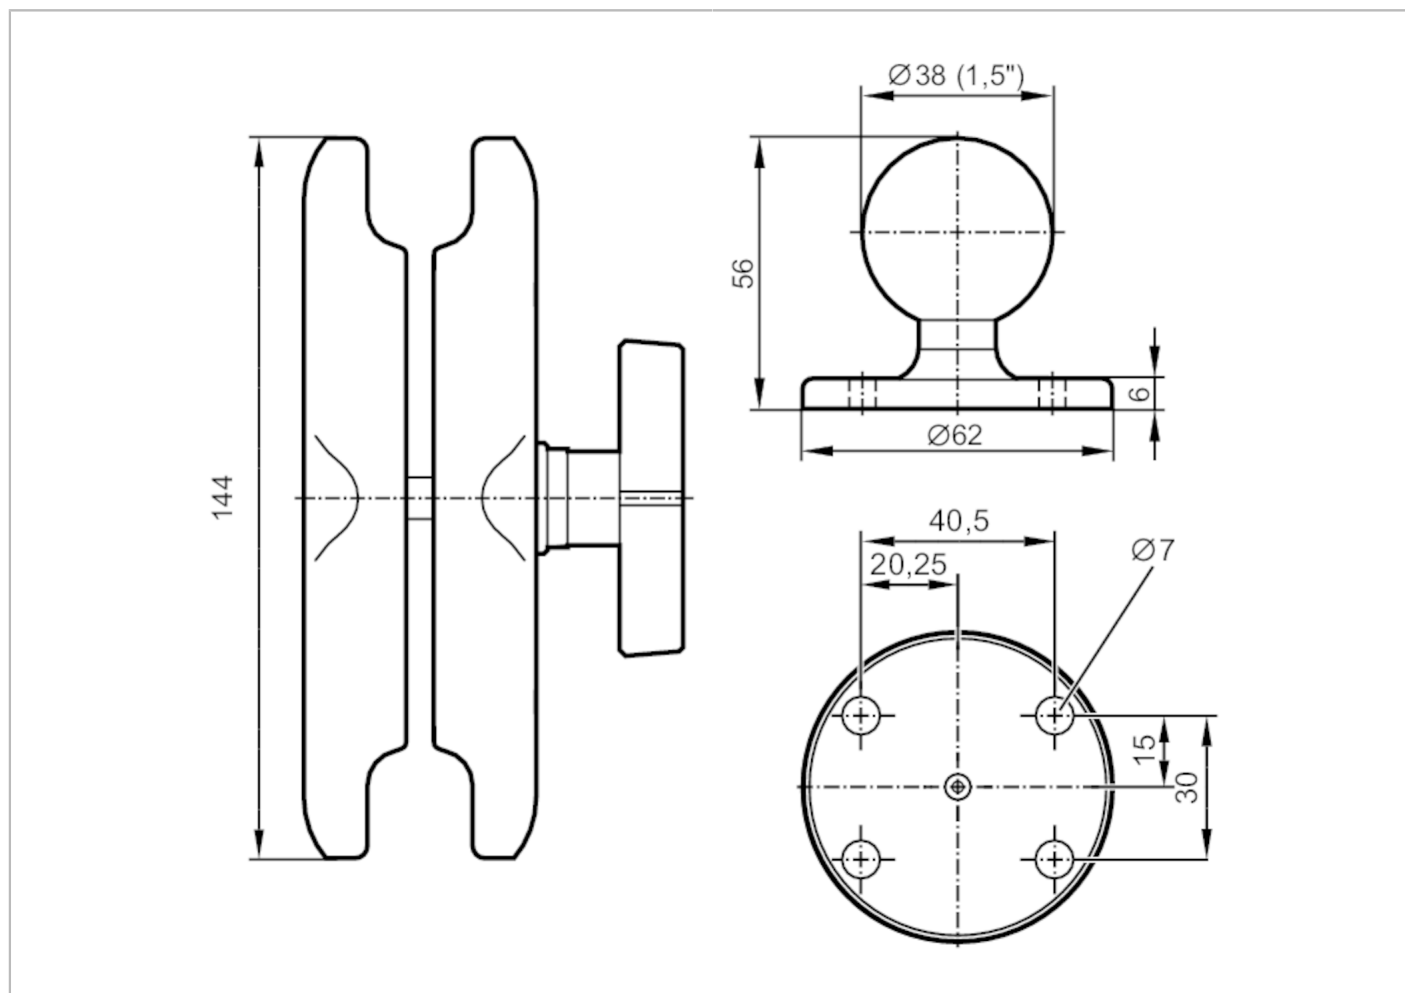

E2M237

Zestaw montażowy

MOUNTING SET MONITOR 144MM

Warunki pracy

Temperatura otoczenia [°C] -40...85

Dane mechaniczne

Waga [g] 512

Materiał mocowanie: aluminium anodowane

Akcesoria

Dostarczane elementy mocowania: 2, E2M238

Uwagi

Sztuk w opakowaniu 1 szt.