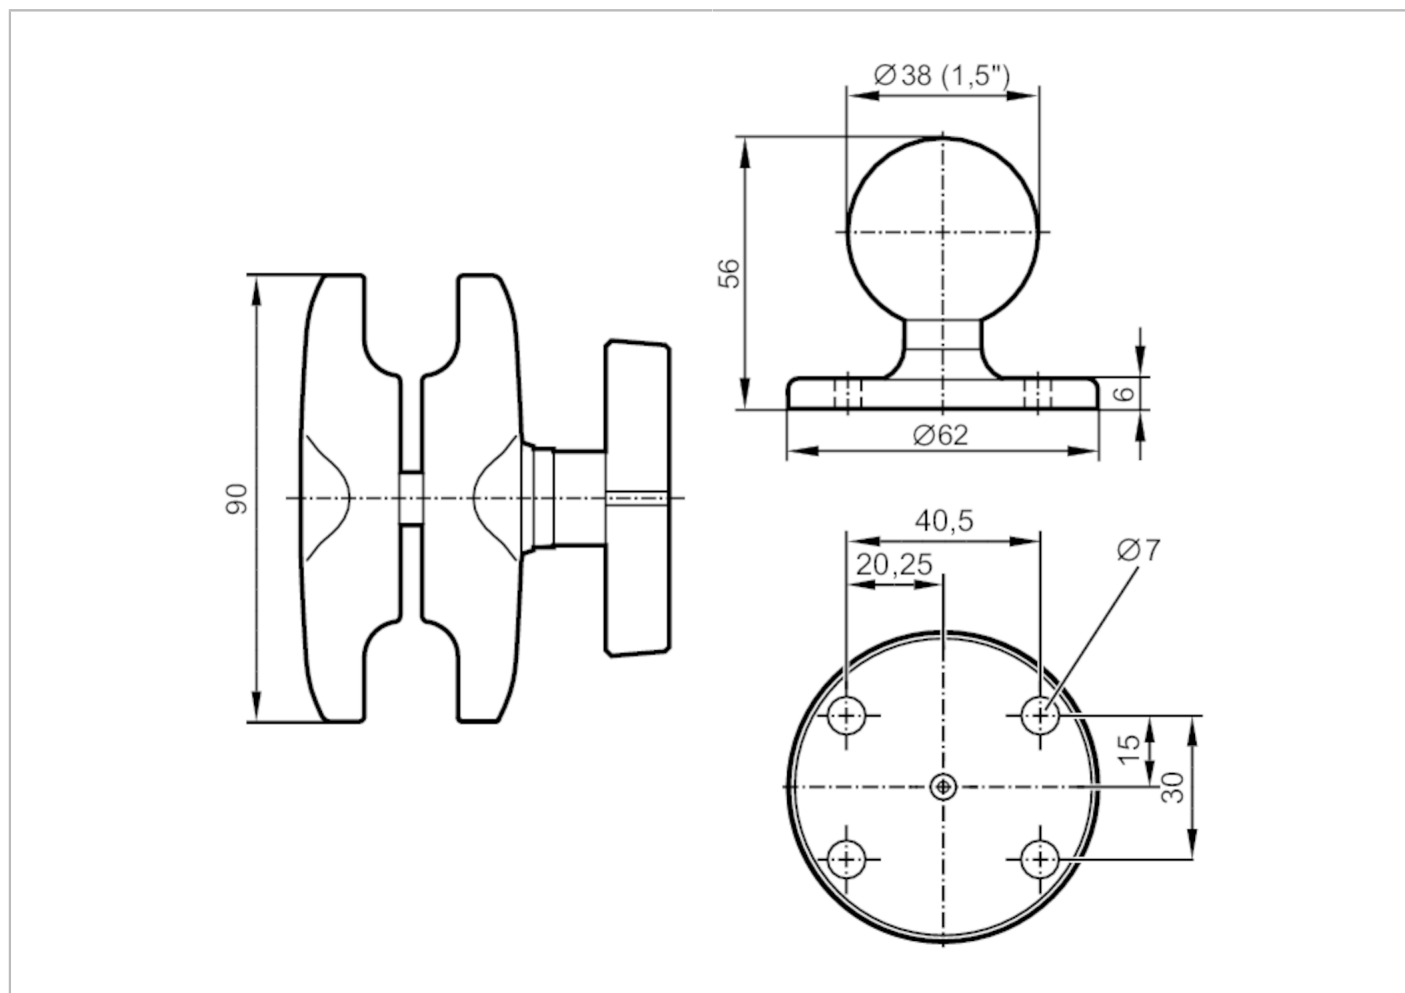

# E2M236

## Zestaw montażowy

MOUNTING SET MONITOR 90MM

Warunki pracy	
Temperatura otoczenia [°C]	-40...85
Dane mechaniczne	
Waga [g]	416,5
Materiał	mocowanie: aluminium anodowane
Akcesoria	
Dostarczane elementy	mocowania: 2, E2M238
Uwagi	
Sztuk w opakowaniu	1 szt.