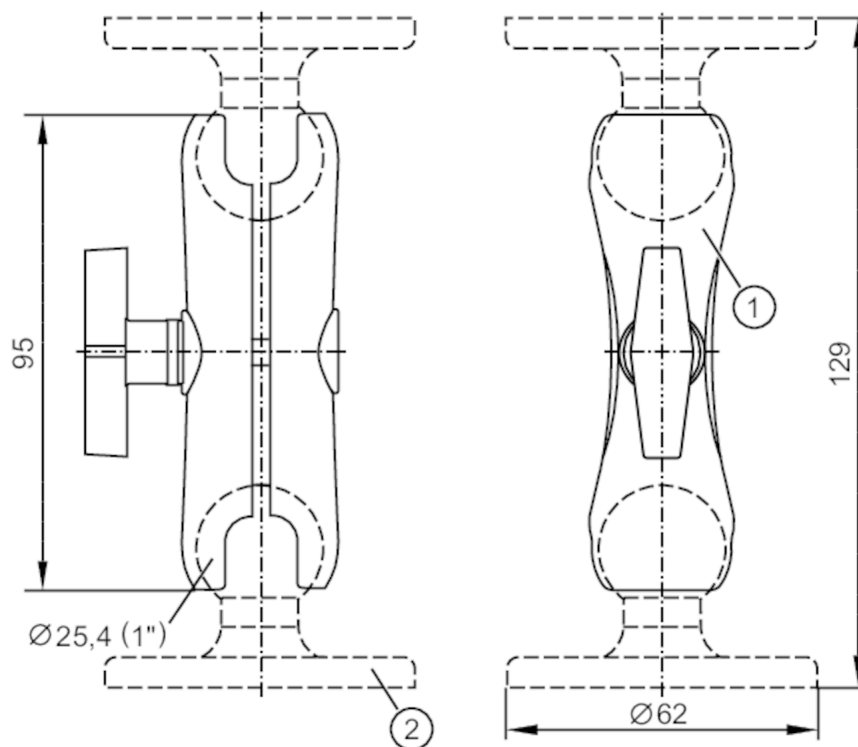

EC0410

Ramię montażowe do zestawu montażowego RAM

Display/RAM-B-Arm_095

- 1 ramię montażowe
2 Wspornik montażowy rozmiar kulki 1"

Dane mechaniczne

Waga	[g]	130,2
Wymiary	[mm]	95 x 57 x 31
Materiał	ramię montażowe: aluminium anodowany (czarny)	