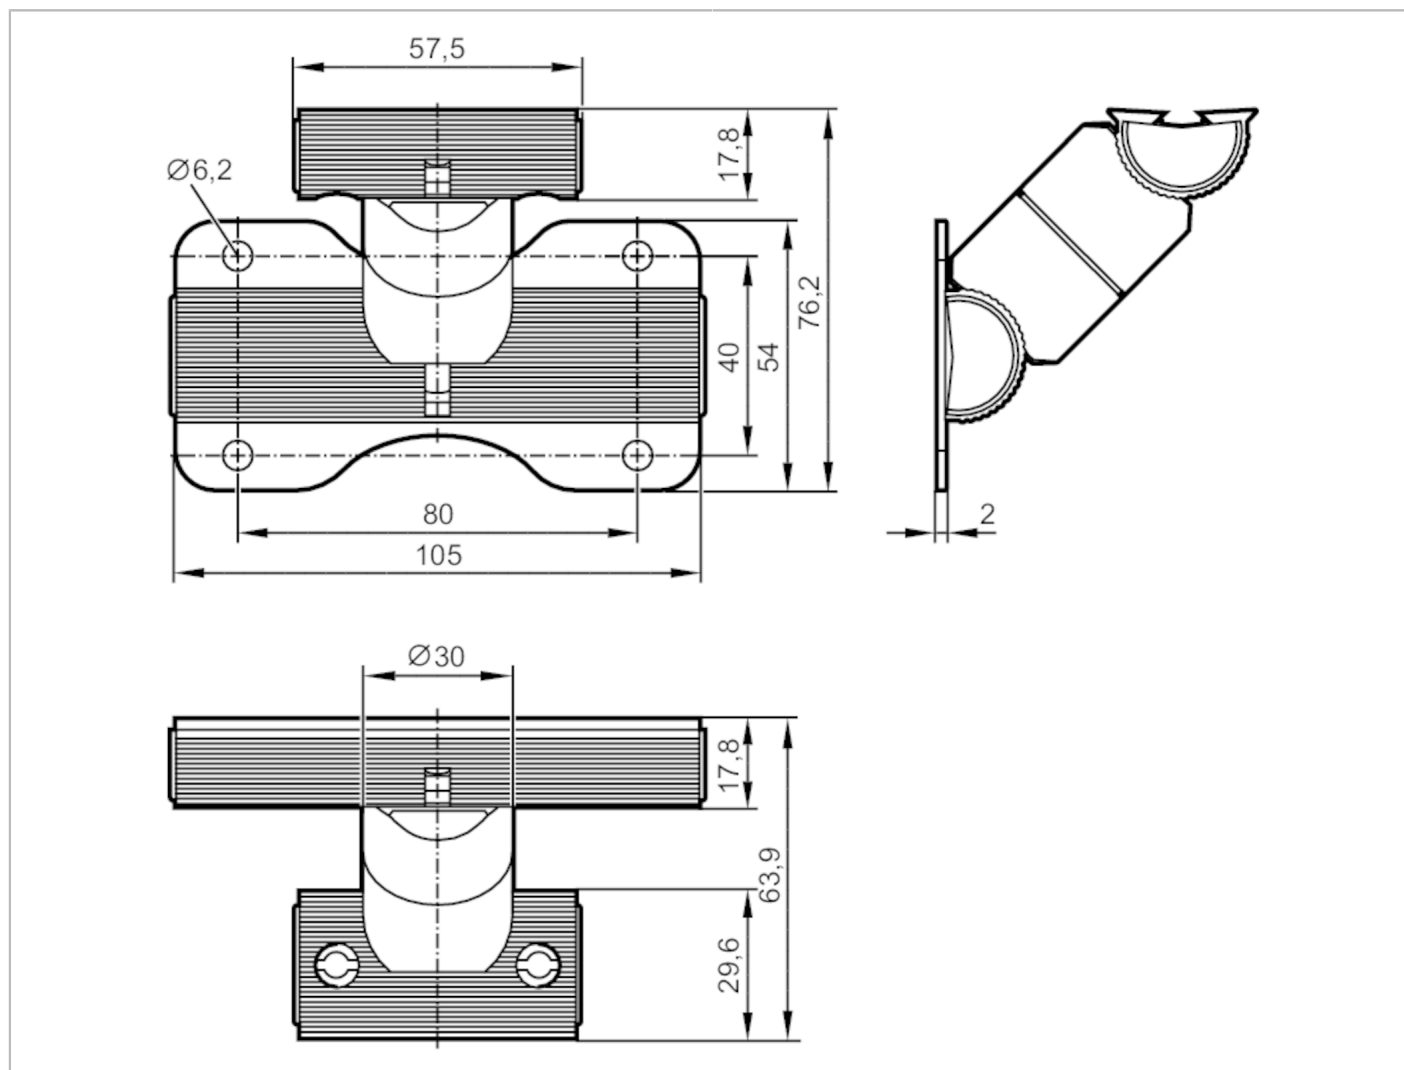

E2M239

Mocowanie

MONITOR BRACKET

Warunki pracy

Temperatura otoczenia [°C] -40...85

Dane mechaniczne

Waga [g] 186

Materiał mocowanie: aluminium malowane proszkowo