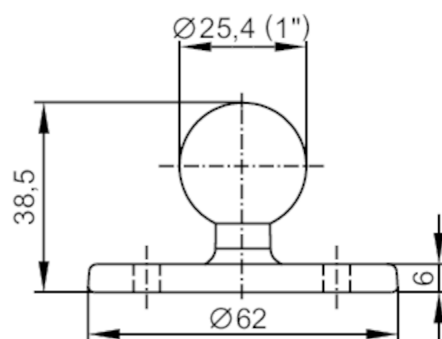

## Płyta montażowa do zestawu montażowego RAM

Display/RAM-B-Ball

### Dane mechaniczne

Waga	[g]	57,65
Wymiary	[mm]	38,5 x 62 x 62
Materiał		Wspornik montażowy: aluminium anodowany (czarny); kula: guma
<b>Uwagi</b>		
Uwagi		wymagane są 2 sztuki dla 1 ramienia montażowego
Sztuk w opakowaniu		1 szt.