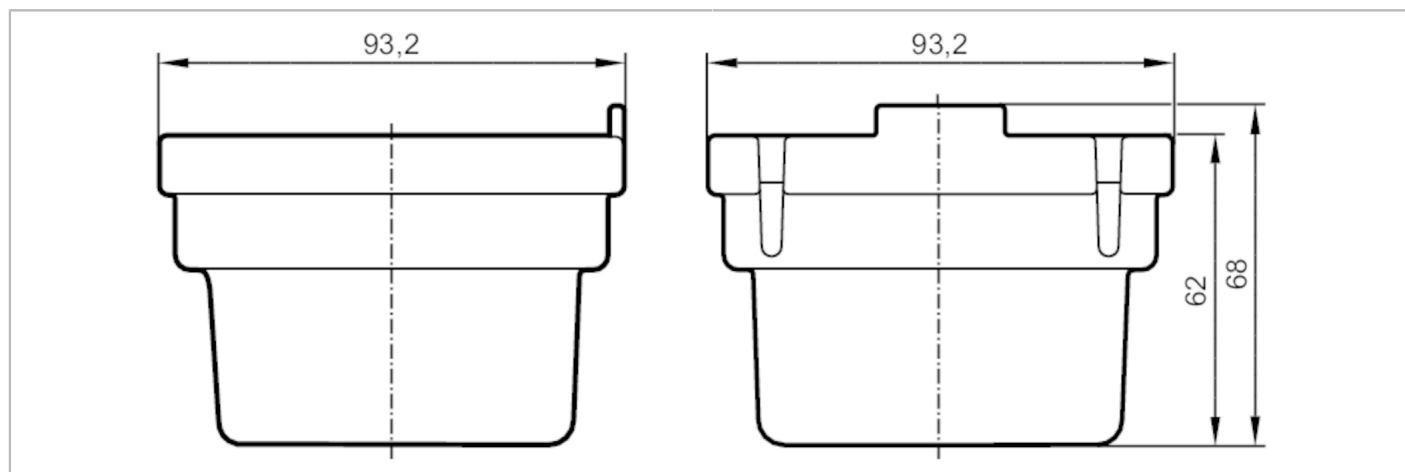

EC0407

Uchwyt wyświetlacza dla zestawu montażowego RAM

R360/BasicDisplay/Carrier

Aplikacja	
Wykonanie	do użytku na podstawie
Dane mechaniczne	
Waga [g]	85,5
Wymiary [mm]	93,2 x 93,2 x 68
Materiał	sztuczne tworzywo czarny
Akcesoria	
Dostarczane elementy	śruby mocujące Nakrętki
Uwagi	
Sztuk w opakowaniu	1 szt.