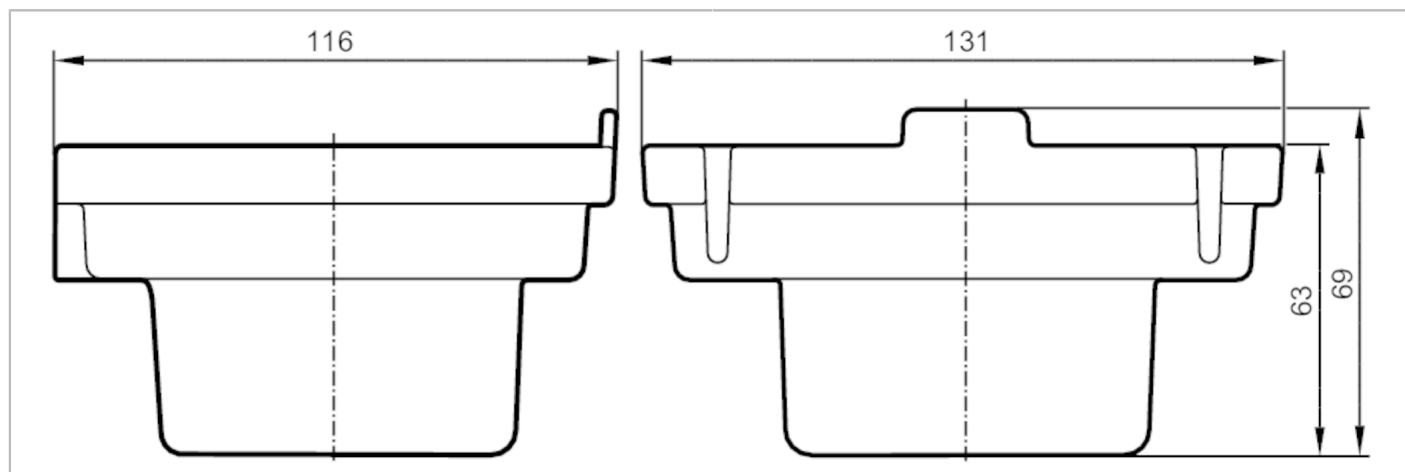

## Uchwyt wyświetlacza dla zestawu montażowego RAM

R360/BasicDisplay/CarrierXL

Aplikacja	
Wykonanie	do użytku na podstawie
Dane mechaniczne	
Waga [g]	116
Wymiary [mm]	116 x 131 x 69
Materiał	sztuczne tworzywo czarny
Akcesoria	
Dostarczane elementy	śruby mocujące Nakrętki
Uwagi	
Sztuk w opakowaniu	1 szt.