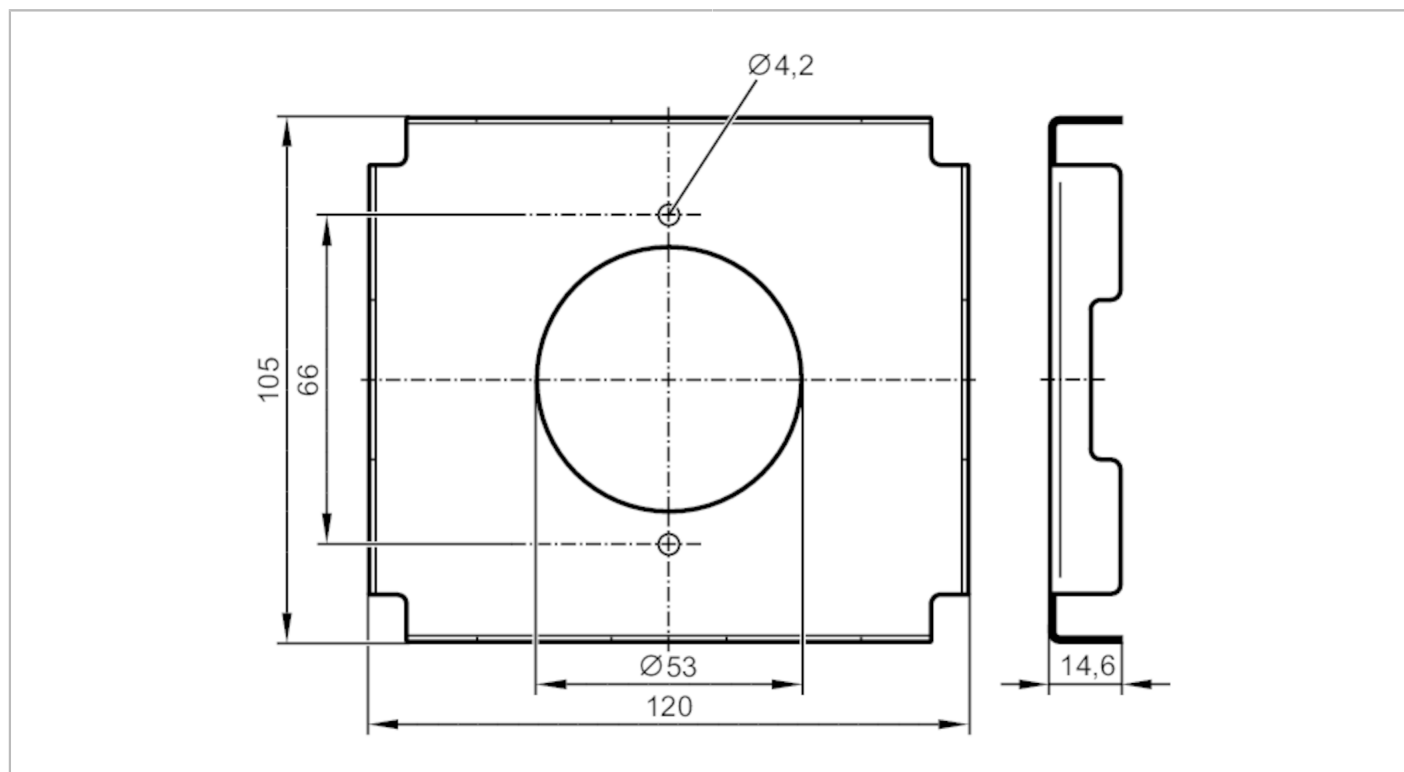

EC0404

Ramka montażowa

R360/DisplayXL/FittingPanel

Aplikacja	
Wykonanie	dla BasicDisplay XL CR0452
Dane mechaniczne	
Waga [g]	153,5
Typ montażu	panel
Wymiary [mm]	105 x 15,6 x 120
Materiał	stal nierdzewna (1.4301 / 304)
Uwagi	
Sztuk w opakowaniu	1 szt.