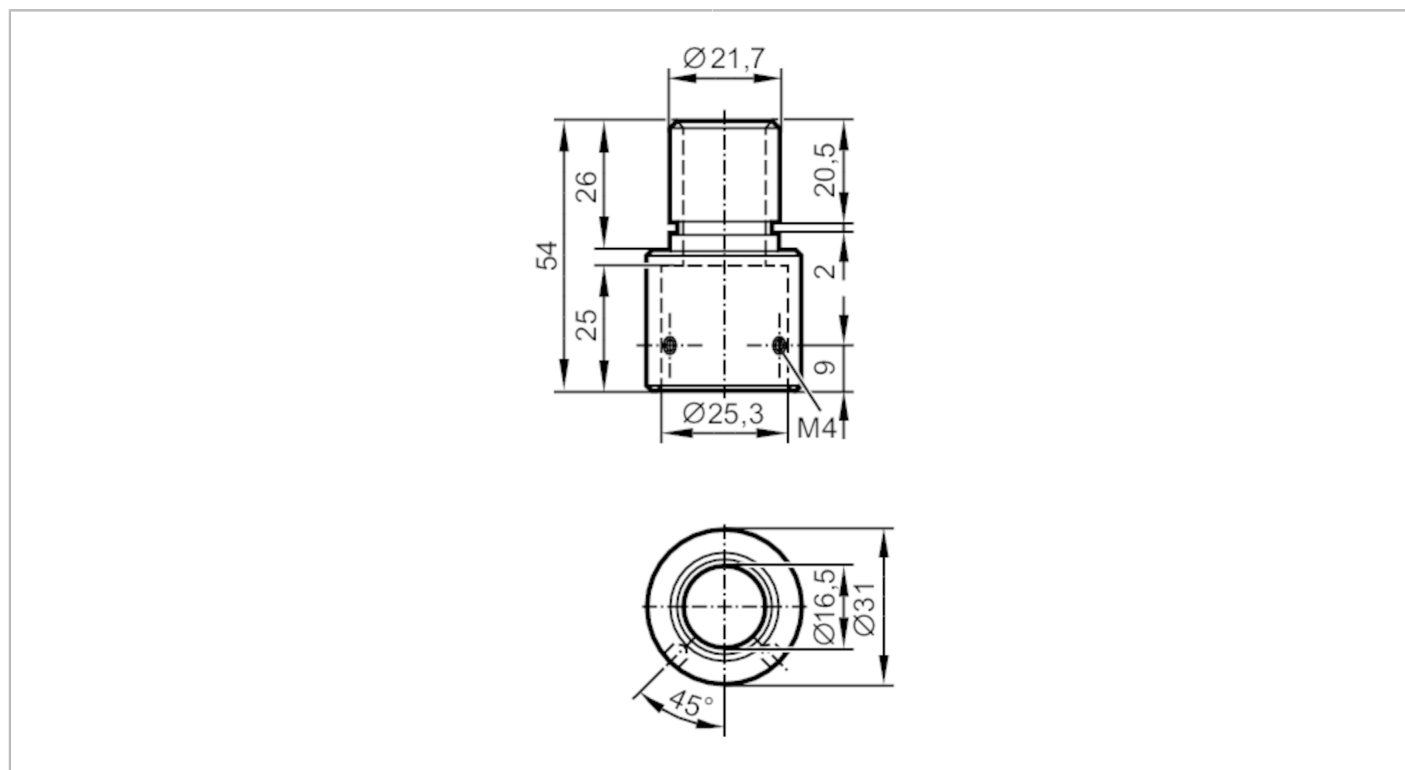

E89063

Adapter montażowy

LED-Tower/Pole adapter 21,7 - 25 mm

Aplikacja	
Wykonanie	Złączka redukcyjna do montażu rurowego innych producentów $\varnothing 21,7 / \varnothing 25,3$
Dane mechaniczne	
Waga [g]	32,7
Wymiary [mm]	$\varnothing 31 / L = 54$
Średnica wewnętrzna [mm]	25,3
Średnica zewnętrzna [mm]	21,7
Materiał	aluminium czarny
Akcesoria	
Akcesoria (opcjonalne)	tuleja montażowa 100 mm, E89065
	tuleja montażowa 300 mm, E89066
	tuleja montażowa 800 mm, E89067
Uwagi	
Sztuk w opakowaniu	1 szt.