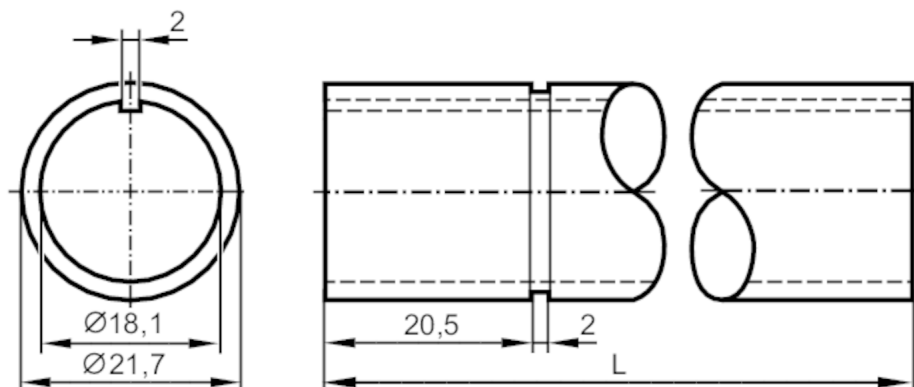

E89067

Tuleja montażowa

LED-Tower/Pole/800mm

L: 800 mm

Dane mechaniczne

| | | |
|-----------|------|------------------|
| Waga | [g] | 244 |
| Wymiary | [mm] | Ø 21,7 / L = 800 |
| Materiał | | aluminium czarny |
| Długość L | [mm] | 800 |

diagramy i wykresy

montaż na podstawie

E89067

Tuleja montażowa

LED-Tower/Pole/800mm

montaż naścienny