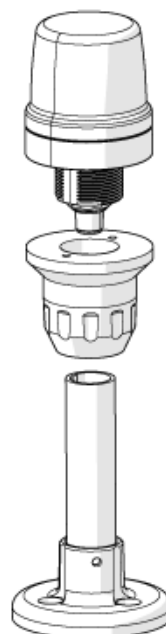

E89067

Tuleja montażowa

LED-Tower/Pole/800mm

L: 800 mm

Dane mechaniczne

| | | |
|-----------|------|------------------|
| Waga | [g] | 244 |
| Wymiary | [mm] | Ø 21,7 / L = 800 |
| Materiał | | aluminium czarny |
| Długość L | [mm] | 800 |

Akcesoria

| | |
|------------------------|-----------------------------|
| Akcesoria (opcjonalne) | podstawa montażowa:, E89060 |
| | uchwyt ścienny:, E89061 |
| | Adapter montażowy:, E89063 |

Uwagi

| | |
|--------------------|--------|
| Sztuk w opakowaniu | 1 szt. |
|--------------------|--------|

diagramy i wykresy

montaż na podstawie

E89067

Tuleja montażowa

LED-Tower/Pole/800mm

montaż naścienny