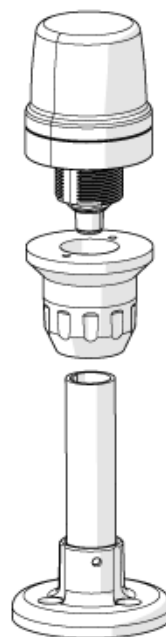

## Tuleja montażowa

LED-Tower/Pole/100mm

L: 100 mm

### Dane mechaniczne

Waga	[g]	32
Wymiary	[mm]	Ø 21,7 / L = 100
Materiał		aluminium czarny
Długość L	[mm]	100

### Akcesoria

Akcesoria (opcjonalne)	podstawa montażowa:, E89060
	uchwyt ścienny:, E89061
	Adapter montażowy:, E89063

### diagramy i wykresy

montaż na podstawie