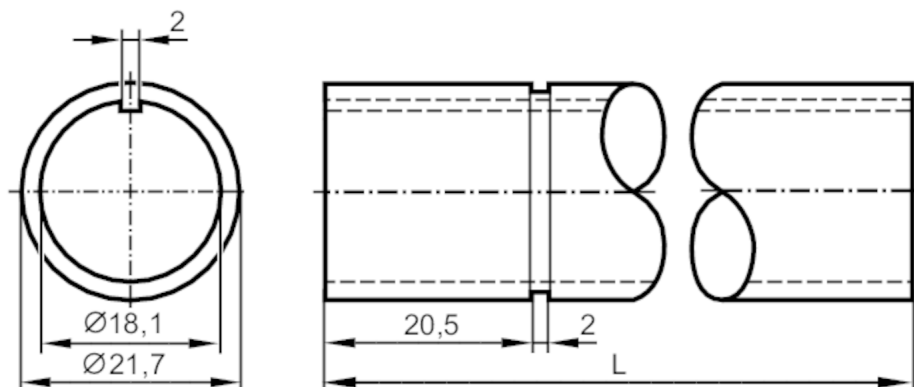

## Tuleja montażowa

LED-Tower/Pole/100mm

L: 100 mm

### Dane mechaniczne

Waga	[g]	32
Wymiary	[mm]	Ø 21,7 / L = 100
Materiał		aluminium czarny
Długość L	[mm]	100

### diagramy i wykresy

montaż na podstawie