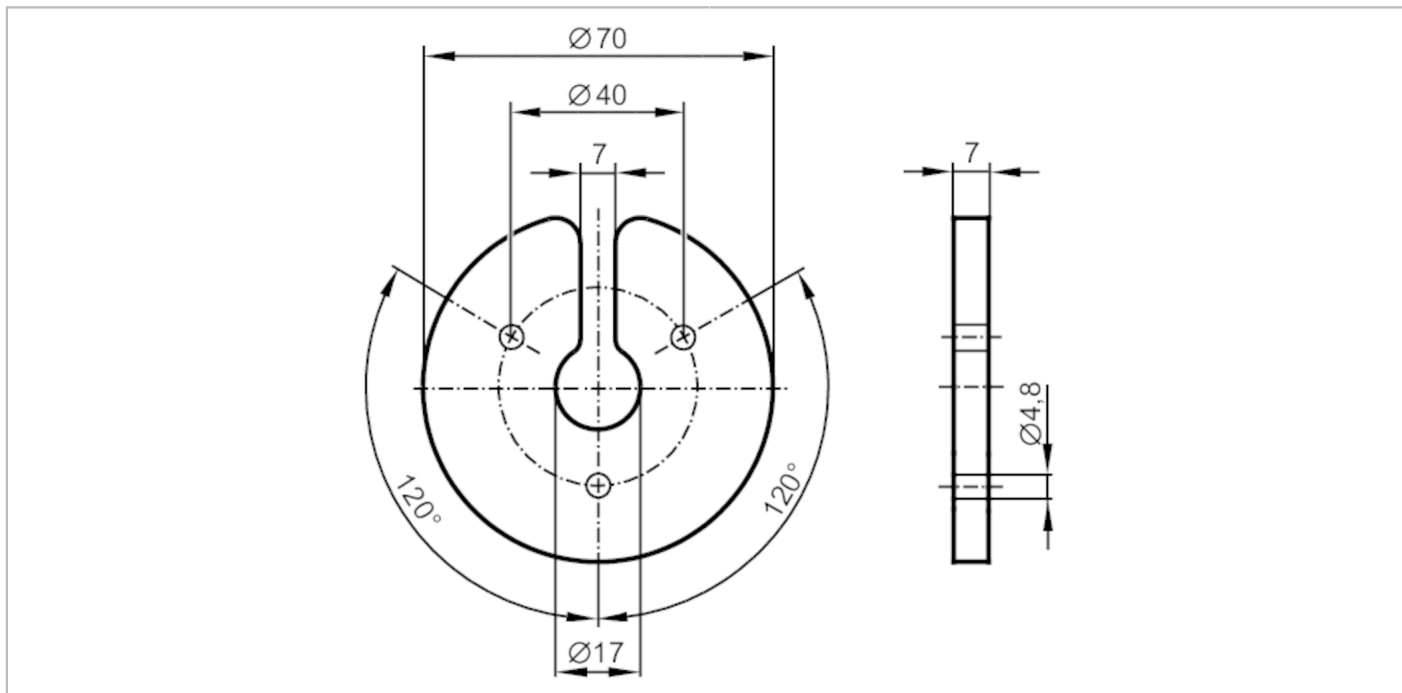

## Wspornik z bocznym przepustem przewodu

LED-Tower/cable bracket

### Dane mechaniczne

Waga	[g]	29,2
Wymiary	[mm]	Ø 70
Materiał		PA 6 czarny