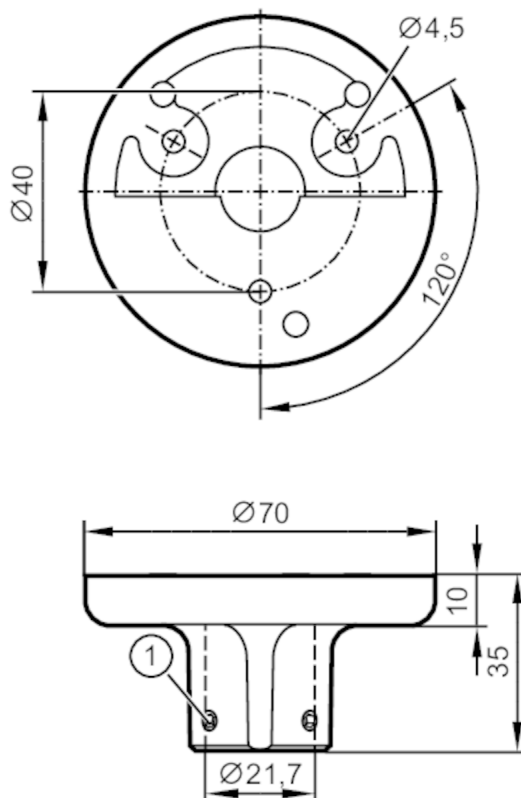

E89060

Podstawa montażowa

LED-Tower/Base bracket

1 otwór

Dane mechaniczne

Waga	[g]	141
Wymiary	[mm]	Ø 70 / L = 35
Materiał		aluminium czarny

Akcesoria

Akcesoria (opcjonalne)	tuleja montażowa 100 mm, E89065
	tuleja montażowa 300 mm, E89066
	tuleja montażowa 800 mm, E89067

Uwagi

Sztuk w opakowaniu	1 szt.
--------------------	--------

E89060

Podstawa montażowa

LED-Tower/Base bracket

diagramy i wykresy

montaż na podstawie

montaż na podstawie