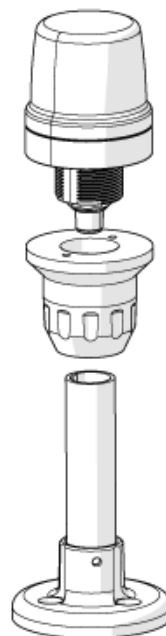

E89060

Podstawa montażowa

LED-Tower/Base bracket

1 otwór

Dane mechaniczne

Waga	[g]	141
Wymiary	[mm]	Ø 70 / L = 35
Materiał		aluminium czarny

Akcesoria

Akcesoria (opcjonalne)	tuleja montażowa 100 mm, E89065
	tuleja montażowa 300 mm, E89066
	tuleja montażowa 800 mm, E89067

Uwagi

Sztuk w opakowaniu	1 szt.
--------------------	--------

E89060

Podstawa montażowa

LED-Tower/Base bracket

diagramy i wykresy

montaż na podstawie

montaż na podstawie