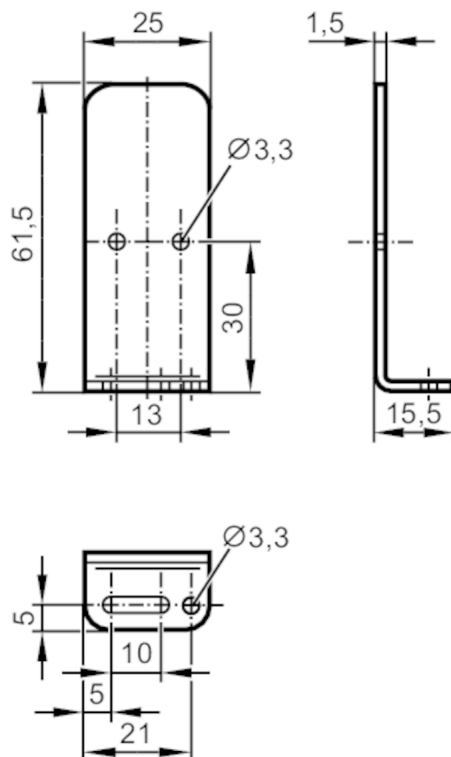

## Wspornik kątowy

ANGLE BRACKET MQ2 / IQ2

### Dane mechaniczne

Waga [g]	22,1
Wymiary [mm]	25 x 61,5 x 15,5
Materiał	stal nierdzewna (1.4301 / 304)