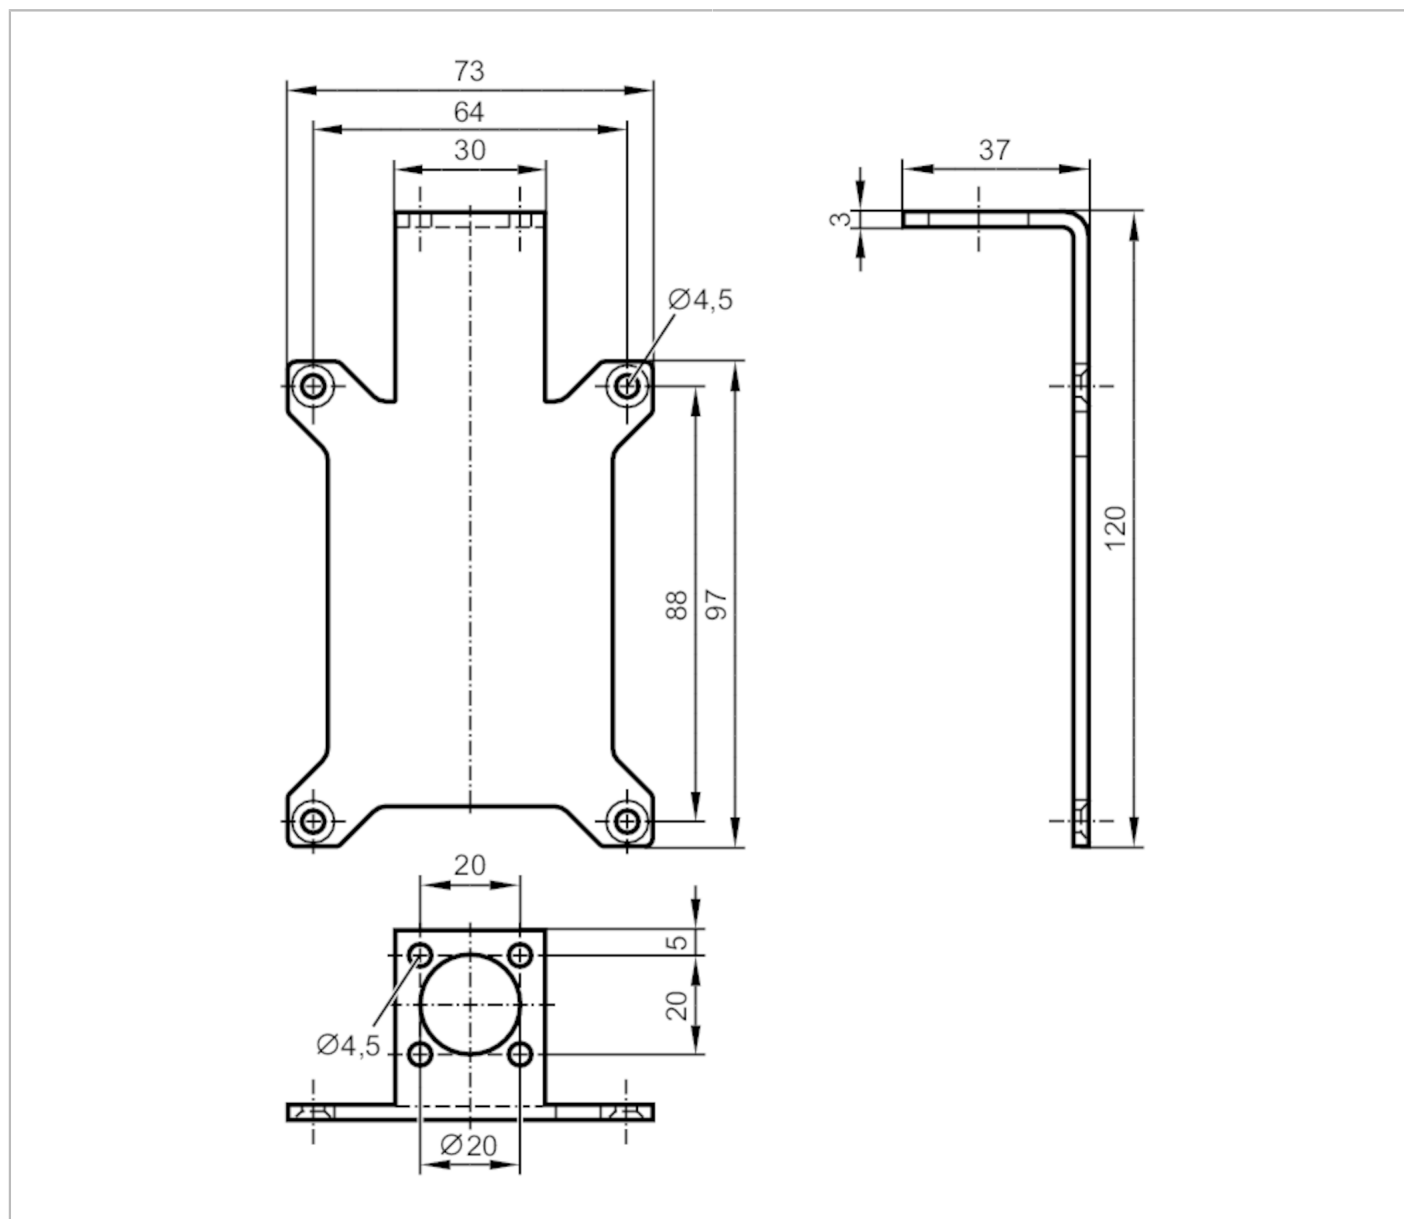

# E80335

## Kątowny element mocujący

Mounting Device/ ANT600/ A

### Dane mechaniczne

Waga	[g]	168,5
Materiał		stal nierdzewna (1.4301 / 304)