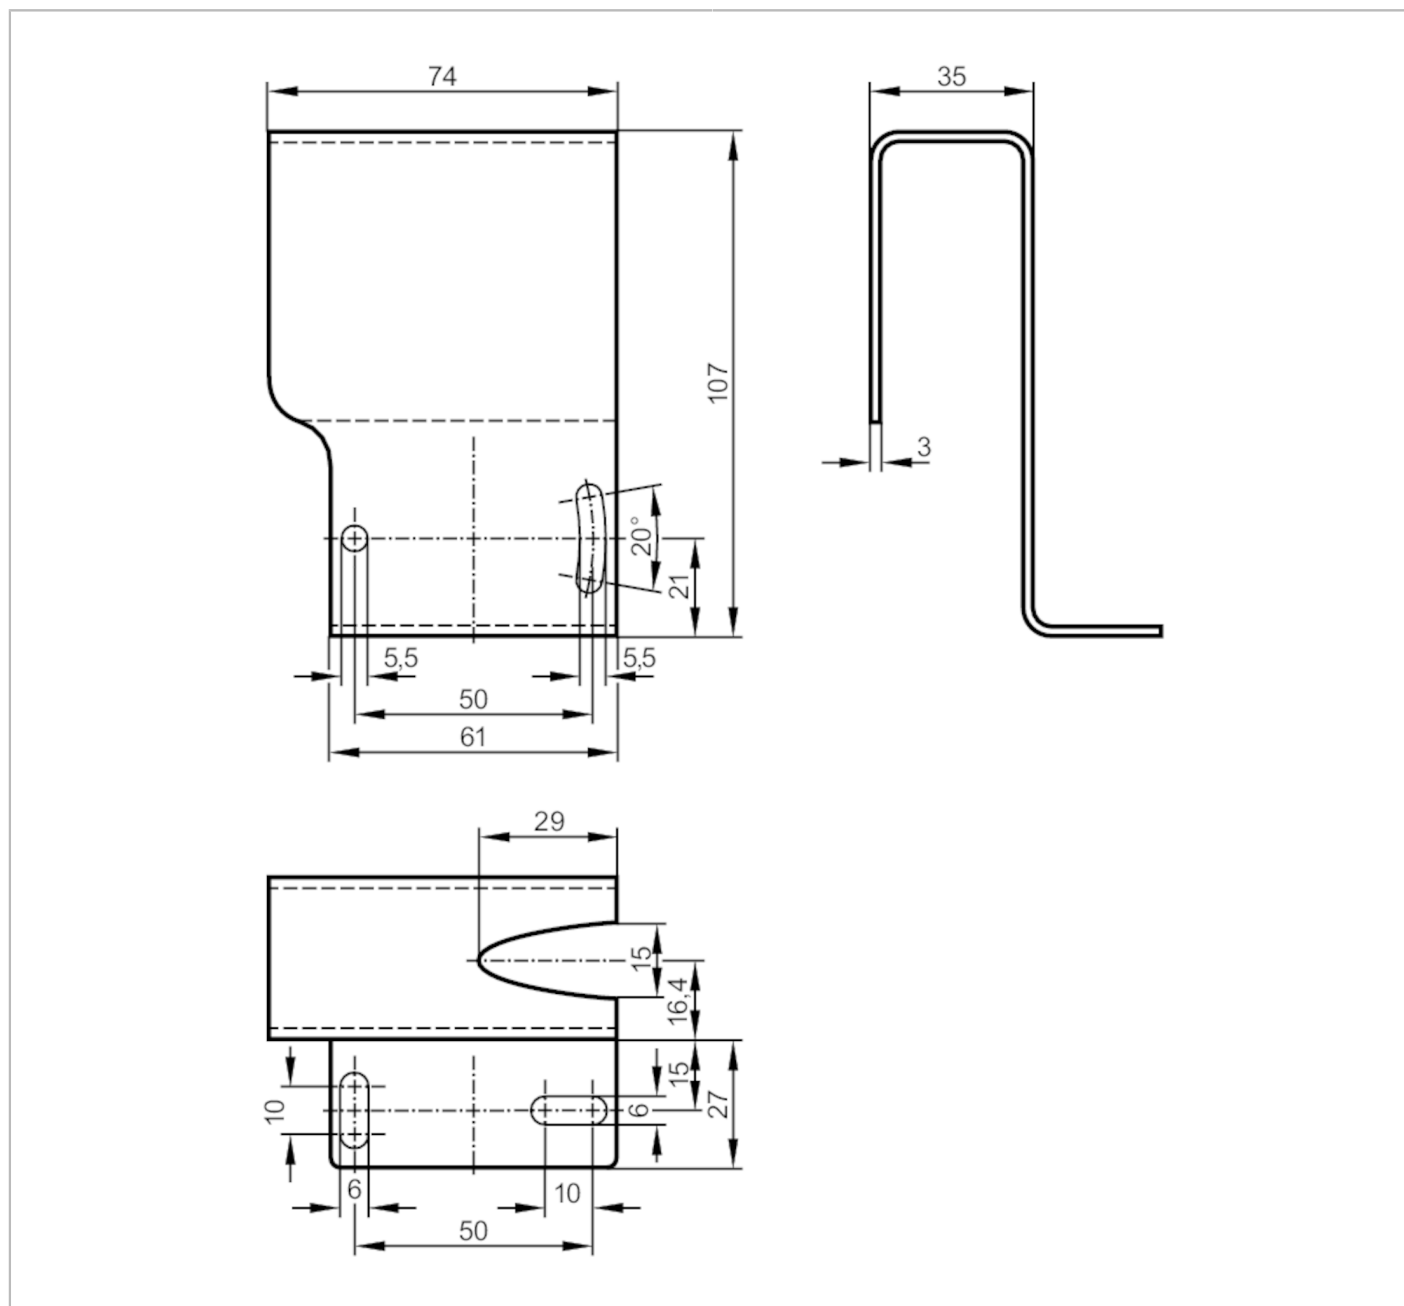

# E20789

## Wspornik kątowy

ANGLE BRACKET OL LARGE

<b>Aplikacja</b>	
Wykonanie	Ośłona, dla typu, OL
<b>Dane mechaniczne</b>	
Waga [g]	365
Wymiary [mm]	107 x 74 x 62
Materiał	stal nierdzewna (1.4301 / 304)
<b>Akcesoria</b>	
Dostarczane elementy	śruby: 2 x M5 x 30 Nakrętki: 2 podkładki sprężyste: 2
<b>Uwagi</b>	
Sztuk w opakowaniu	1 szt.