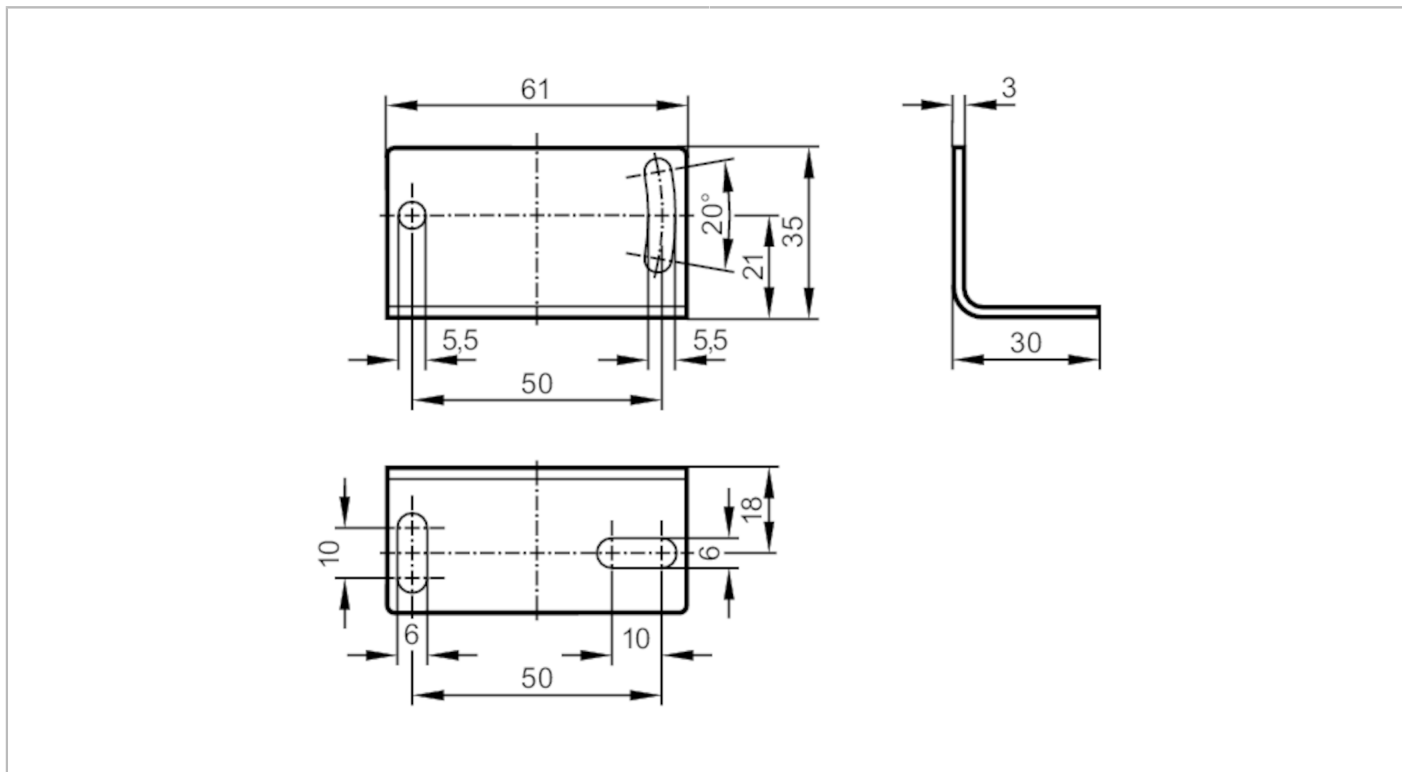

E20788

Wspornik kątowy

ANGLE BRACKET OL SMALL

Aplikacja

Wykonanie

dla typu OL

Dane mechaniczne

Waga

[g]

102,5

Wymiary

[mm]

35 x 61 x 30

Materiał

stal nierdzewna (1.4301 / 304)

Akcesoria

Dostarczane elementy

śruby: 2 x M5 x 30

Nakrętki: 2

podkładki sprężyste: 2

Uwagi

Sztuk w opakowaniu

1 szt.