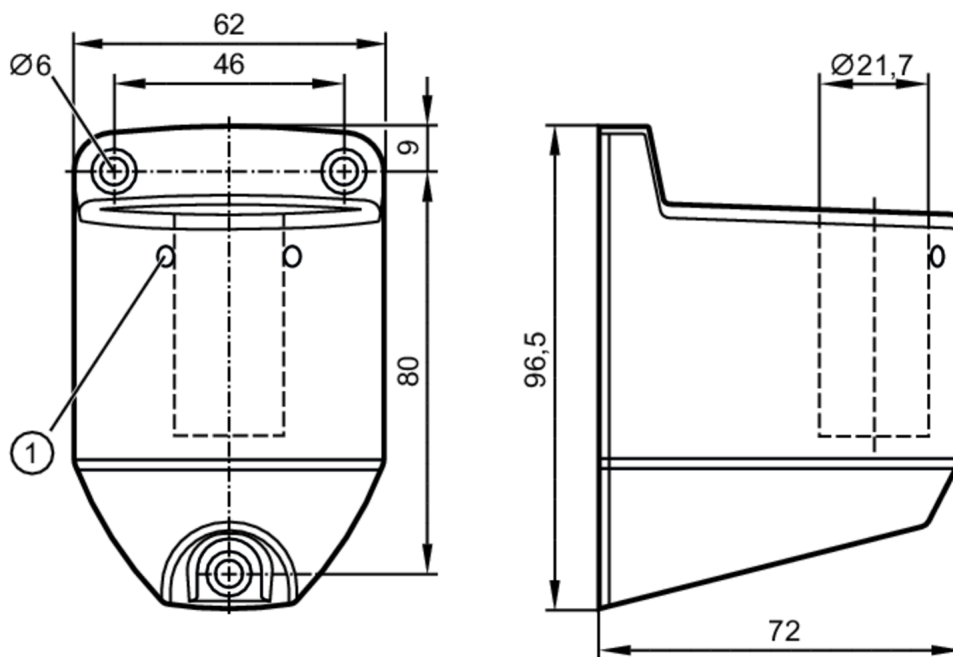

## Uchwyt ścienny

LED-Tower/Wall bracket

1 otwór

### Dane mechaniczne

Waga	[g]	258,5
Wymiary	[mm]	96,5 x 62 x 72
Materiał		aluminium czarny

### Akcesoria

Akcesoria (opcjonalne)	tuleja montażowa 100 mm, E89065
	tuleja montażowa 300 mm, E89066
	tuleja montażowa 800 mm, E89067