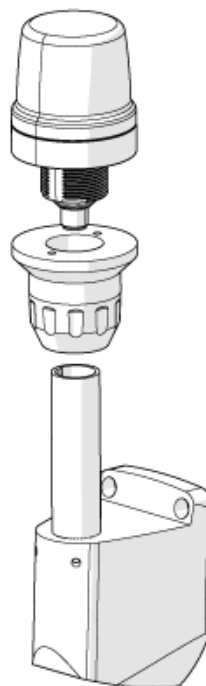

E89061

Uchwyt ścienny

LED-Tower/Wall bracket

diagramy i wykresy

montaż naścienny