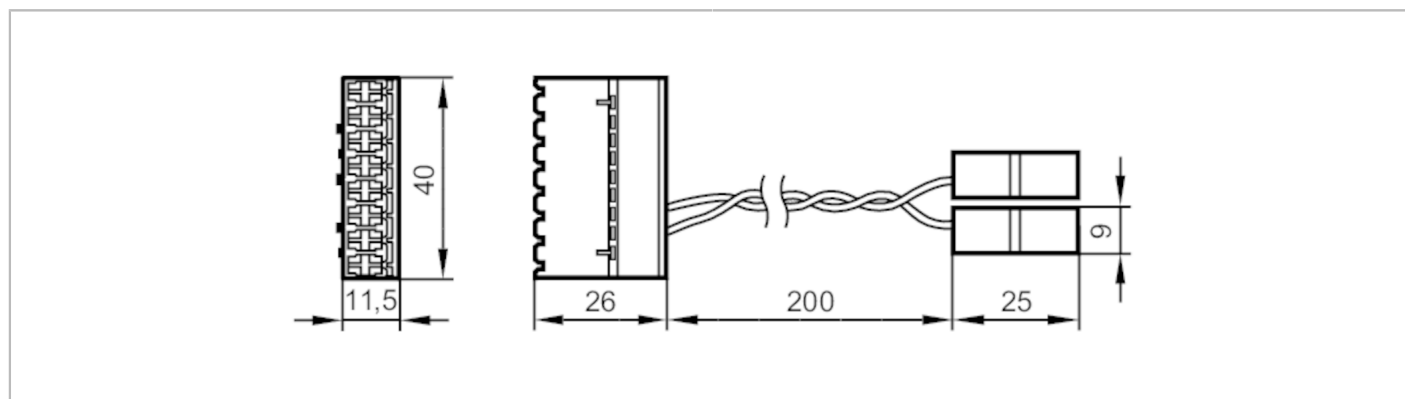

## Przewód łączeniowy

Adapter Cable Horn for CR0403

<b>Aplikacja</b>	
Wykonanie	do BasicController, Przewody łączeniowe do kamer mobilnych
<b>Dane elektryczne</b>	
Napięcie zasilania [V]	< 50 AC / < 75 DC
<b>Dane mechaniczne</b>	
Waga [g]	65
<b>Uwagi</b>	
Sztuk w opakowaniu	1 szt.
<b>Połączenie elektryczne</b>	
3	GND
4	U+