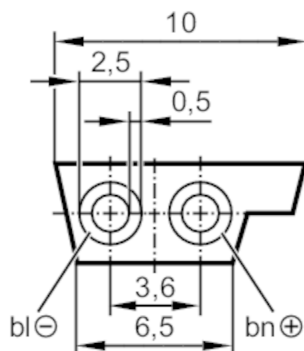

E74114

Przewód płaski AS-i

AS-i Flat cable PUR bk 1000m

Aplikacja

Konstrukcja

Bezhalogenu

Aplikacja

zewnętrzne napięcie zasilania 24 V

Dane elektryczne

Napięcie zasilania

[V]

24 DC

Warunki pracy

Temperatura otoczenia

[°C]

-40...85

Dane mechaniczne

Waga

[g]

80000

Uwagi

Uwagi

1000 m dostarczany na szpuli

Sztuk w opakowaniu

1000 m

Połączenie elektryczne

Przewód: 1000 m, PUR, Bezhalogenu, czarny; 2 x 1,5 mm²