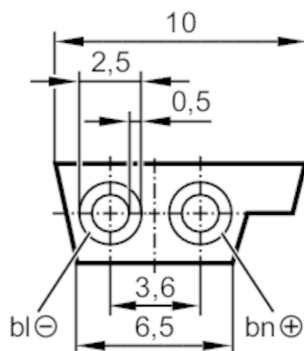

## Przewód płaski AS-i

Flat cable 500 meter EPDM ye

Aplikacja	
Konstrukcja	Bezhalogenu
Dane elektryczne	
Napięcie zasilania [V]	26,5...31,6 DC
Warunki pracy	
Temperatura otoczenia [°C]	-40...85
Dane mechaniczne	
Waga [g]	38000
Uwagi	
Uwagi	500 m dostarczany na szpuli
Sztuk w opakowaniu	500 m
Połączenie elektryczne	
Przewód: 500 m, EPDM, Bezhalogenu, kolor żółty; 2 x 1,5 mm <sup>2</sup>	