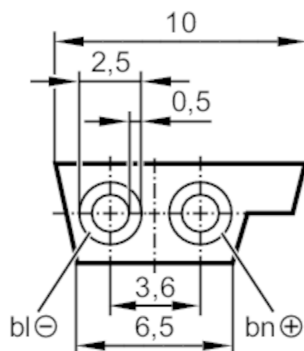

## Przewód płaski AS-i

AS-i Flat cable EPDM bk 100 m

Aplikacja	
Konstrukcja	Bezhalogenu
Aplikacja	zewnętrzne napięcie zasilania 24 V
Dane elektryczne	
Napięcie zasilania [V]	24 DC
Warunki pracy	
Temperatura otoczenia [°C]	-40...85
Dane mechaniczne	
Waga [g]	7792
Uwagi	
Uwagi	100 m dostarczany na szpuli
Sztuk w opakowaniu	1 szt.
Połączenie elektryczne	
Przewód: 100 m, EPDM, Bezhalogenu, czarny; 2 x 1,5 mm <sup>2</sup>	