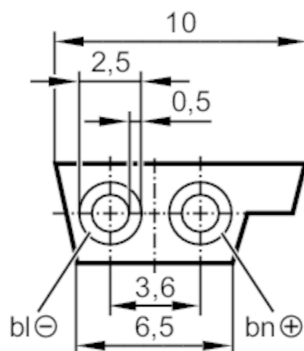

## Przewód płaski AS-i

Flat cable 50 meter EPDM bk

| Aplikacja   |                                    |
|---|------------------------------------|
| Konstrukcja   | Bezhalogenu                        |
| Aplikacja   | zewnętrzne napięcie zasilania 24 V |
| Dane elektryczne  |                                    |
| Napięcie zasilania [V]  | 24 DC                              |
| Warunki pracy   |                                    |
| Temperatura otoczenia [°C]  | -40...85                           |
| Dane mechaniczne  |                                    |
| Waga [g]  | 3674                               |
| Uwagi   |                                    |
| Sztuk w opakowaniu  | 50 m                               |
| Połączenie elektryczne  |                                    |
| Przewód: 50 m, EPDM, Bezhalogenu, czarny; 2 x 1,5 mm <sup>2</sup> |                                    |