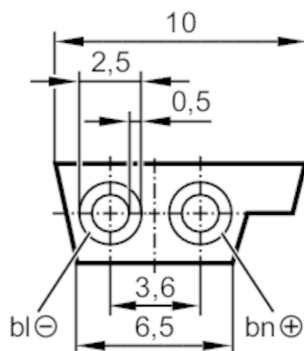

E74005

Przewód płaski AS-i

AS-i Flat cable EPDM ye 100 m

Aplikacja	
Konstrukcja	Bezhalogenu
Dane elektryczne	
Napięcie zasilania [V]	26,5...31,6 DC
Warunki pracy	
Temperatura otoczenia [°C]	-40...85
Dane mechaniczne	
Waga [g]	7744
Uwagi	
Uwagi	100 m dostarczany na szpuli
Sztuk w opakowaniu	1 szt.
Połączenie elektryczne	
Przewód: 100 m, EPDM, Bezhalogenu, kolor żółty; 2 x 1,5 mm ²	