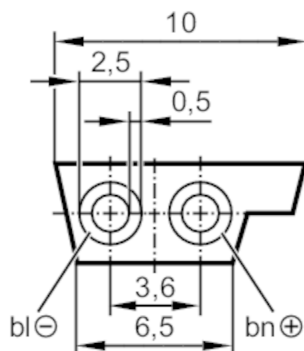

E74205

Przewód płaski AS-i

Flat cable 100 meter TPE ye

Dane elektryczne

Napięcie zasilania [V] 26,5...31,6 DC; (Napięcie szczytowe 300 V)

Warunki pracy

Temperatura otoczenia [°C] -40...105

Dane mechaniczne

Waga [g] 8179

Uwagi

Uwagi 100 m dostarczany na szpuli

Sztuk w opakowaniu 1 szt.

Połączenie elektryczne

Przewód: 100 m, TPE, kolor żółty; 2 x 1,5 mm²