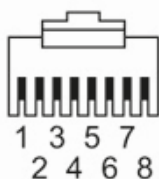

Połączenie elektryczne - wtyk

Konektor: 2 x RJ45, prosty; Materiał obudowy: PUR