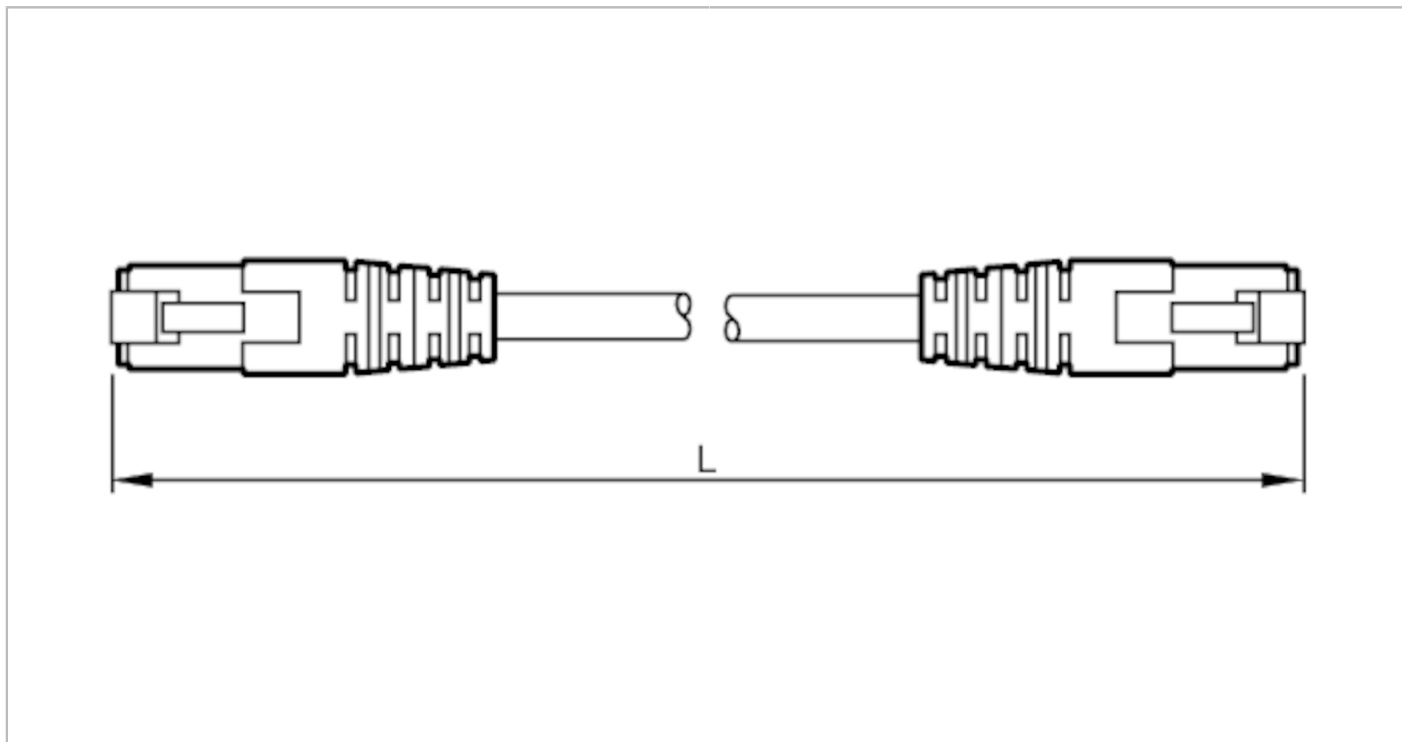

## Przewód Ethernetowy

R360/PDM360/CROSS-CABLE

### Dane mechaniczne

Waga [g]	70,8
Materiał	PUR
Odlewany materiał obudowy	PUR

### Połączenie elektryczne

Przewód: 2 m, PVC, szary, Ø 6 mm