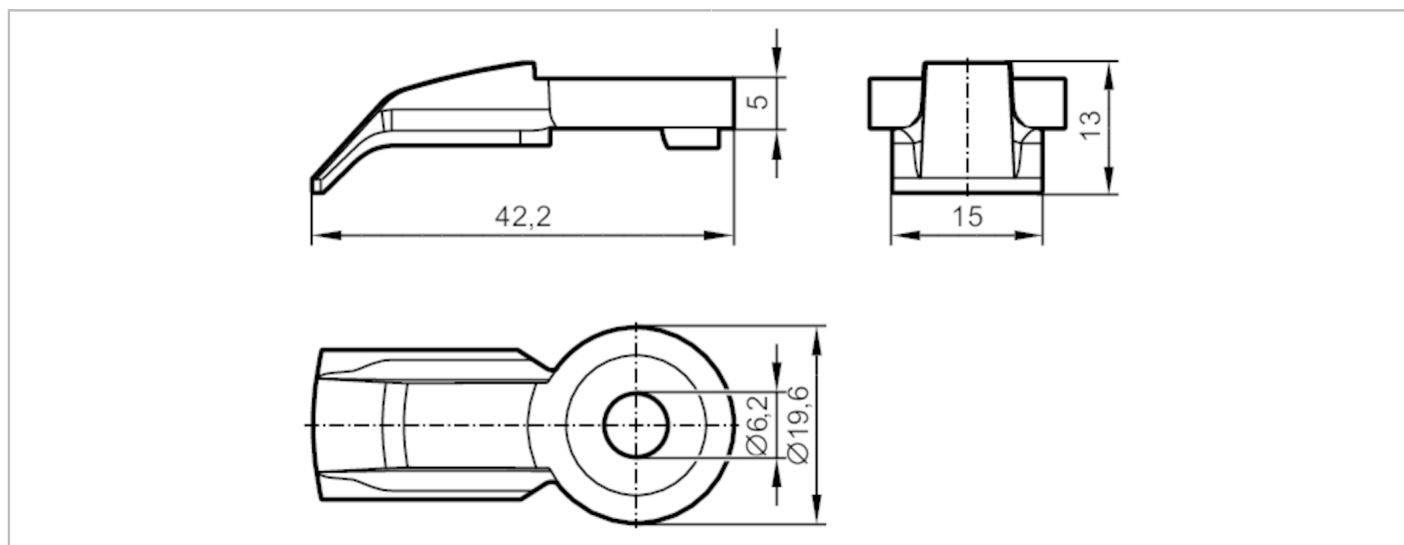

## Wskaźnik położenia

MULTICOVER Y/T FOR 65MM PUCK

### Dane mechaniczne

Waga	[g]	24,1
Materiał		PA 6 kolor żółty