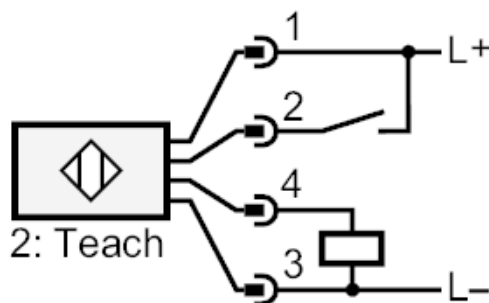

OJE-FPKG/FO/0,15M/US

Wyjścia		
Wykonanie elektryczne	PNP	
Funkcja wyjścia	tryb światło-włącz/ciemno-włącz; (programowalny)	
Maks. spadek napięcia wyjścia przełączającego DC [V]	2,5	
Prąd obciążenia wyjścia przełączającego DC [mA]	200	
Częstotliwość przełączania DC [Hz]	1200	
Zabezpieczenie przed zwarciami	tak	
Typ zabezpieczenia przed zwarciami	impulsowe	
Zabezpieczenie przed przeciążeniem	tak	
Strefa działania		
Nadajnik / odbiornik	odbiornik	
Zasięg [m]	< 10	
Regulowany zasięg	tak	
Warunki pracy		
Temperatura otoczenia [°C]	-25...60	
Ochrona	IP 67	
Testy / dopuszczenia		
EMC	EN 60947-5-2	
MTTF [lata]	968	
Dane mechaniczne		
Waga [g]	52,9	
Obudowa	prostokątny	
Wymiary [mm]	35 x 24 x 11	
Materiał	obudowa: ABS; mocowanie: cynk odlewany ciśnieniowo; okno LED: SEPS; przycisk: SEPS	
Materiał soczewki	szkło	
Umieszczenie soczewki	soczewki od frontu	
Wyświetlacze / elementy robocze		
Wyświetlacz	Stan wyjścia	1 x LED, kolor żółty
	działanie	1 x LED, kolor zielony
	Funkcja	1 x LED, kolor czerwony
Blokada elektroniczna	tak	
Akcesoria		
Dostarczane elementy	Zacisk montażowy: 1, E20964	
	śruby mocujące: 2 x M3 x 16	
	podkładki sprężyste: 2	
	Nakrętki: 2	
Uwagi		
Uwagi	Napięcie eksploatacji "supply class 2" zgodnie z cULus	
Sztuk w opakowaniu	1 szt.	

OJ5067

Czujnik typu bramka - odbiornik

OJE-FPKG/FOJ0,15M/US

Połączenie elektryczne

Przewód: 0,15 m, PVC

Konektor: 1 x M12; kodowanie: A; Materiał obudowy: Hytrel 8068; Nakrętka: stal nierdzewna (1.4404 / 316L); Styki: połączone

Podłączenie

2

Teach

Czujnik typu bramka - odbiornik

OJE-FPKG/FOJ0,15M/US

diagramy i wykresy

wykres wzmocnienia