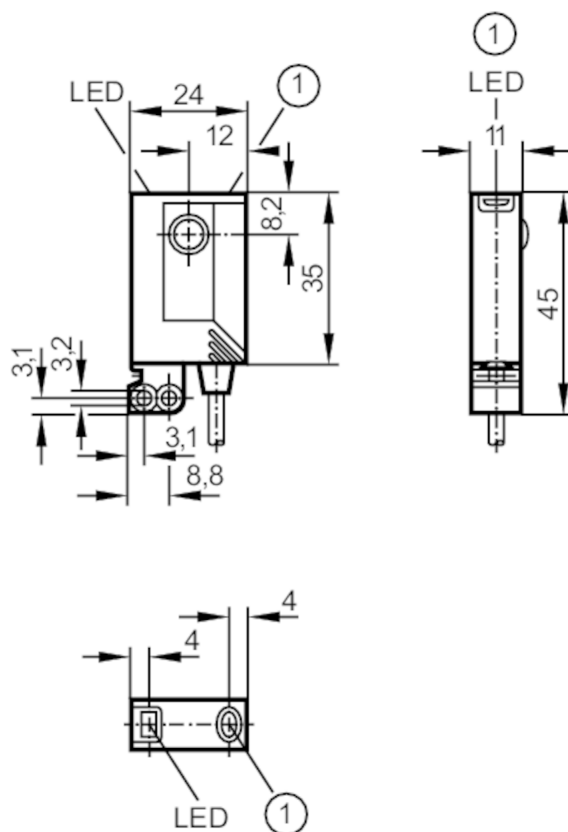

Czujnik typu bramka - odbiornik

OJE-FPKG/FO/0,15M/US

1 Przycisk bez funkcji

Cechy produktu

Rodzaj światła	światło czerwone
Obudowa	prostokątny

Aplikacja

Konstrukcja	styki połączone
Zasada działania	Bramka świetlna

Dane elektryczne

Napięcie zasilania [V]	10...30 DC
Pobór prądu [mA]	< 12
Klasa ochrony	III
Zabezpieczenie przed odwrotną polaryzacją	tak
Rodzaj światła	światło czerwone
Długość fali [nm]	660

Czujnik typu bramka - odbiornik

OJE-FPKG/FO/0,15M/US

Wyjścia		
Wykonanie elektryczne	PNP	
Funkcja wyjścia	tryb światło-włącz/ciemno-włącz; (programowalny)	
Maks. spadek napięcia wyjścia przełączającego DC [V]	2,5	
Prąd obciążenia wyjścia przełączającego DC [mA]	200	
Częstotliwość przełączania DC [Hz]	1200	
Zabezpieczenie przed zwarciami	tak	
Typ zabezpieczenia przed zwarciami	impulsowe	
Zabezpieczenie przed przeciążeniem	tak	
Strefa działania		
Nadajnik / odbiornik	odbiornik	
Zasięg [m]	< 10	
Regulowany zasięg	tak	
Warunki pracy		
Temperatura otoczenia [°C]	-25...60	
Ochrona	IP 67	
Testy / dopuszczenia		
EMC	EN 60947-5-2	
MTTF [lata]	968	
Dane mechaniczne		
Waga [g]	52,9	
Obudowa	prostokątny	
Wymiary [mm]	35 x 24 x 11	
Materiał	obudowa: ABS; mocowanie: cynk odlewany ciśnieniowo; okno LED: SEPS; przycisk: SEPS	
Materiał soczewki	szkło	
Umieszczenie soczewki	soczewki od frontu	
Wyświetlacze / elementy robocze		
Wyświetlacz	Stan wyjścia	1 x LED, kolor żółty
	działanie	1 x LED, kolor zielony
	Funkcja	1 x LED, kolor czerwony
Blokada elektroniczna	tak	
Akcesoria		
Dostarczane elementy	Zacisk montażowy: 1, E20964	
	śruby mocujące: 2 x M3 x 16	
	podkładki sprężyste: 2	
	Nakrętki: 2	
Uwagi		
Uwagi	Napięcie eksploatacji "supply class 2" zgodnie z cULus	
Sztuk w opakowaniu	1 szt.	

OJ5067

Czujnik typu bramka - odbiornik

OJE-FPKG/FOJ0,15M/US

Połączenie elektryczne

Przewód: 0,15 m, PVC

Konektor: 1 x M12; kodowanie: A; Materiał obudowy: Hytrel 8068; Nakrętka: stal nierdzewna (1.4404 / 316L); Styki: połączone