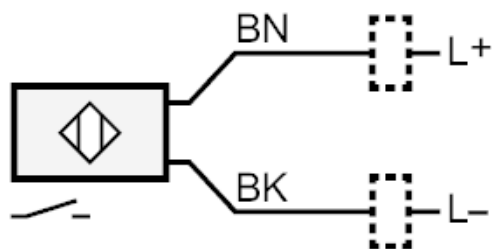

Strefa działania

Strefa działania [mm]	5
Realny zasięg działania Sr [mm]	5 ± 10 %
Gwarantowany zasięg działania [mm]	0...4,05

Dokładność / odchylenie

Współczynnik korekcji	stal: 1 / stal kwasoodporna: 0,7 / mosiądz: 0,5 / aluminium: 0,4 / miedź: 0,3
Histeresa [% z Sr]	1...15
Dryft punktu przełączania	-10...10

IE5345

Czujnik indukcyjny

IEBC005-ASKG

Połączenie elektryczne

Przewód: 2 m, PVC; 3 x 0,14 mm²

Podłączenie

Kolory żył :

BK = czarny
BN = brązowy
BU = niebieski