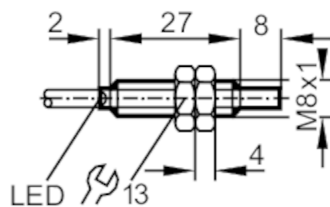

IE5345

Czujnik indukcyjny

IEBC005-ASKG

Cechy produktu

Wykonanie elektryczne	PNP/NPN
Funkcja wyjścia	normalnie otwarte
Strefa działania [mm]	5
Obudowa	Obudowa gwintowana
Wymiary [mm]	M8 x 1 / L = 37

Dane elektryczne

Strefa działania

Strefa działania [mm]	5
Realny zasięg działania Sr [mm]	5 ± 10 %
Gwarantowany zasięg działania [mm]	0...4,05

Dokładność / odchylenie

Współczynnik korekcji	stal: 1 / stal kwasoodporna: 0,7 / mosiądz: 0,5 / aluminium: 0,4 / miedź: 0,3
Histeresa [% z Sr]	1...15
Dryft punktu przełączania	-10...10

IE5345

Czujnik indukcyjny

IEBC005-ASKG

[% z Sr]

Warunki pracy		
Temperatura otoczenia	[°C]	0...60
Ochrona		IP 67
Testy / dopuszczenia		
EMC		EN 60947-5-2
MTTF	[lata]	2988
Dopuszczenie UL	Ta	-25...80 °C
	Typ obudowy	Type 1
	Zasilanie	Limited Voltage/Current
	Numer UL	E174191
Dane mechaniczne		
Waga	[g]	50,8
Obudowa		Obudowa gwintowana
Montaż		montaż niezabudowany
Wymiary	[mm]	M8 x 1 / L = 37
Opis gwintu		M8 x 1
Materiał		mosiądz pokryty białym brązem; powierzchnia aktywna: LCP
Wyświetlacze / elementy robocze		
Wyświetlacz	Stan wyjścia	1 x LED, kolor żółty
Akcesoria		
Dostarczane elementy		nakrętki zabezpieczające: 2
Uwagi		
Sztuk w opakowaniu		1 szt.