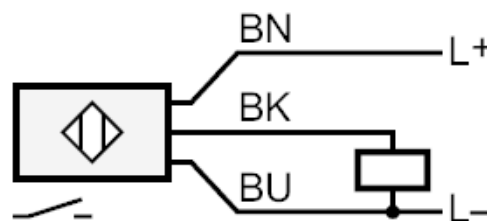

IE5345

Czujnik indukcyjny

IEBC005-ASKG

Połączenie elektryczne

Przewód: 2 m, PVC; 3 x 0,14 mm²

Podłączenie

Kolory żył :

BK = czarny
BN = brązowy
BU = niebieski